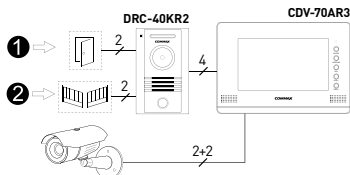

DRC-40KR2, DRC-CPN3, DRC-CPNK, DRC-40DK a DRC-41DK

Schéma standardního zapojení

Schéma s rozšířením o CCTV kameru

Schéma zapojení s rozšířením o videotelefon a dveřní stanici

CDV-70AR3 & DRC-40KR2

Zvýhodněná sada handsfree videotelefonu se 7" displejem a celokovové dveřní stanice s povrchovou montáží. Hlavní vlastností této sady je přímé ovládání dvou relé pro ovládání vstupní branky a vjezdové brány. Sadu je možné rozšířit o další videotelefon a až 2 audiotelefony **DP-4VHP**.