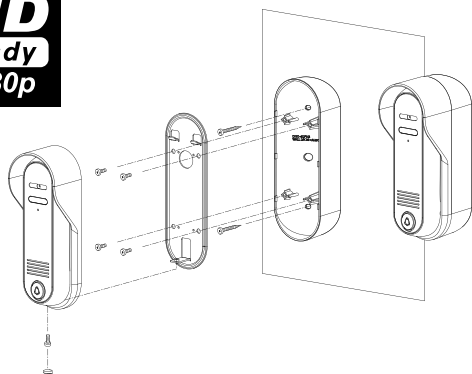

**HD
ready
1080p**