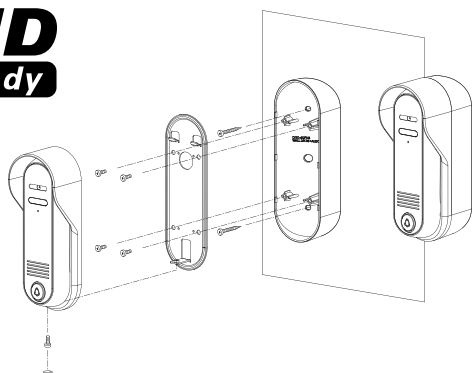

DRC-4CPHD2

Odolná celokovová **antivandal** dveřní stanice vybavená úhlovou instalační patičí umožňující její pravé nebo levé nasměrování do prostoru, kde bude stát návštěva. **DRC-4CPHD2** má kamerový modul s obrazovou normou **AHD 2 Mpx** a je určena pro použití s videotelefony **CDV-1024MA**.

- přísvit sledovaného prostoru: 70 cm
- RFID čtečka: ne
- norma videosignálu: **AHD 2 Mpx**
- montáž: povrchová
- rozměry: 59 × 164 × 42 mm
- napájení: 12 V DC (z videotelefonu)

**HD
ready
1080p**

DRC-4CPHD

Odolná celokovová **antivandal** dveřní stanice je vybavena úhlovou instalační patičí, které umožňuje její pravé nebo levé nasměrování do prostoru, kde bude stát návštěva. **DRC-4CPHD** má kamerový modul s obrazovou normou **AHD 1.3 Mpx** a je vhodná pro použití s videotelefony **CDV-1024MA** a **CDV-704MA**.

- přísvit sledovaného prostoru: 70 cm
- RFID čtečka: ne
- norma videosignálu: **AHD 1.3 Mpx**
- montáž: povrchová
- rozměry: 59 × 164 × 42 mm
- napájení: 12 V DC (z videotelefonu)

**HD
ready**

DRC-4CPN3

Odolná celokovová **antivandal** dveřní stanice umožňující obsluhu **2 výstupních relé**, např. pro otevření vstupní branky a vjezdové brány. Ovládání 2 relé přímo z videotelefonu je možné pouze s použitím videotelefonů **CDV-70AR3** a **CDV-70KR3**. Stanice je vybavena úhlovou instalační patičí.

- přísvit sledovaného prostoru: 70 cm
- norma videosignálu: **CVBS**
- ovládání: **2 spínací relé**
- montáž: povrchová
- rozměry: 59 × 164 × 42 mm
- napájení: 12 V DC (z videotelefonu)