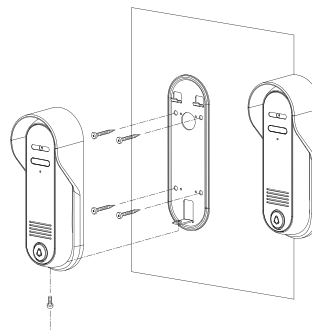

**HD
ready
1080p**