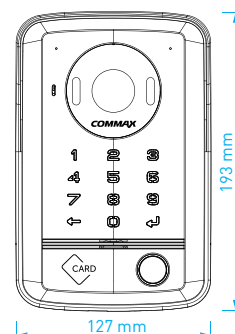

- přísvit sledovaného prostoru: 70 cm
- RFID čtečka: standard **MIFARE 13.56 MHz**
- ovládání: **2 spínací relé**
- montáž: **povrchová**
- napájení: 12 V DC
- rozměry: 127 × 193 × 54 mm