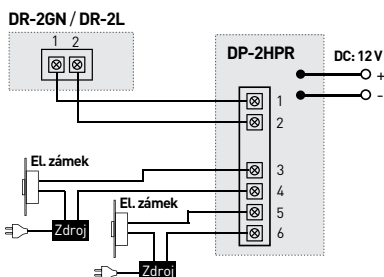

SCHÉMA ZAPOJENÍ

Standardní zapojení systému domácích telefonů 4+n

DOMÁCÍ TELEFONY 1+n

— 2 vodiče

DP-2HPR

Domácí audiotelefon pro systém 1+n umožňující oboustrannou komunikaci s dveřními stanicemi a ovládání zámku. Obsahuje dva spínací kontakty, tzn. 2 nezávislá tlačítka pro obsluhu dvou vstupů (např. vchodová branka a vjezdová brána apod.).

- obousměrná audio komunikace s dveřní stanicí
- ovládání dveřního zámku
- napájení: 230 V AC, 50 / 60 Hz
- rozměry: 107 × 195 × 52 mm

DP-2HPRD

Domácí audiotelefon pro systém 1+n umožňující oboustrannou komunikaci s dveřními stanicemi a ovládání zámku. Obsahuje dva spínací kontakty, tzn. 2 nezávislá tlačítka pro obsluhu dvou vstupů (např. vchodová branka a vjezdová brána apod.).