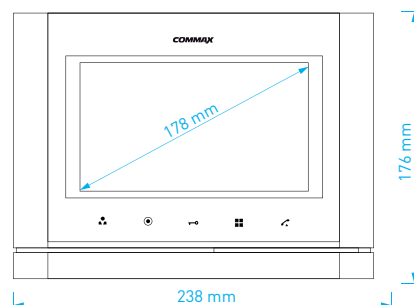

HD ready

- displej: **7" dotykový** LCD Fine View LED
- obrazové normy: **1.3 Mpx** AHD / CVBS
- počet kamerových jednotek: **2 + 2**
- paměť: **Micro SD** (max. 32 GB, class 10)
- napájení: **CDV-704MA**: 230 V AC / 50 Hz
CDV-704MA (DC): 17-30 V AC / DC
- rozměry: 276 × 178 × 32 mm

- displej: **7"** (17,8 cm) LCD Fine View LED
- počet kamerových jednotek: **2**
- paměť na snímky: ne
- napájení: **CDV-70M**: 230 V AC / 50 Hz
CDV-70M (DC): 17-30 V AC / DC
- rozměry: 238 × 176 × 33 mm