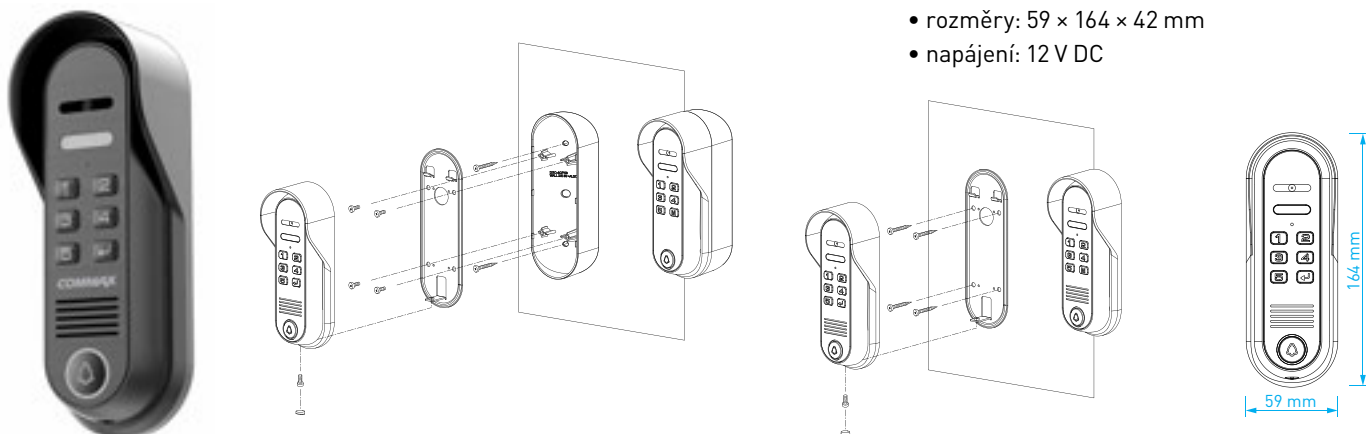

- přísvit sledovaného prostoru: 70 cm
- RFID čtečka: ne
- norma videosignálu: **AHD 1.3 Mpx**
- montáž: povrchová
- rozměry: 59 × 164 × 42 mm
- napájení: 12 V DC (z videotelefonu)

**HD
ready**

DRC-4CPN3

Odolná celokovová **antivandal** dveřní stanice umožňující obsluhu **2 výstupních relé**, např. pro otevření vstupní branky a vjezdové brány. Ovládání 2 relé přímo z videotelefonu je možné pouze s použitím videotelefonů **CDV-70AR3** a **CDV-70KR3**. Stanice je vybavena úhlovou instalační patičí.

- přísvit sledovaného prostoru: 70 cm
- norma videosignálu: **CVBS**
- ovládání: **2 spínací relé**
- montáž: povrchová
- rozměry: 59 × 164 × 42 mm
- napájení: 12 V DC (z videotelefonu)

DRC-4CPNK

Odolná celokovová **antivandal** dveřní stanice s **kódovou klávesnicí** pro přímou obsluhu **2 výstupních relé**, např. pro otevření vstupní branky a vjezdové brány. Ovládání 2 relé přímo z videotelefonu je možné pouze s použitím videotelefonů **CDV-70AR3** a **CDV-70KR3**. Stanice je vybavena úhlovou instalační patičí.

- přísvit sledovaného prostoru: 70 cm
- norma videosignálu: **CVBS**
- ovládání: **2 spínací relé**
- montáž: povrchová
- rozměry: 59 × 164 × 42 mm
- napájení: 12 V DC

DRC-41UNHD, DRC-41UNHD/RFID

Elegantní jednotlačítková dveřní stanice s povrchovou úpravou z eloxovaného hliníku. Kamerový modul je možné horizontálně i vertikálně nasměrovat pod úhlem až 20°. Díky rozlišení standardu **AHD 1.3 Mpx** je vhodná pro použití s videotelefony **CDV-1024MA** a **CDV-704MA**. Lze použít s ochrannou stříškou **S-8P** nebo s instalační krabičkou **S-8N**.