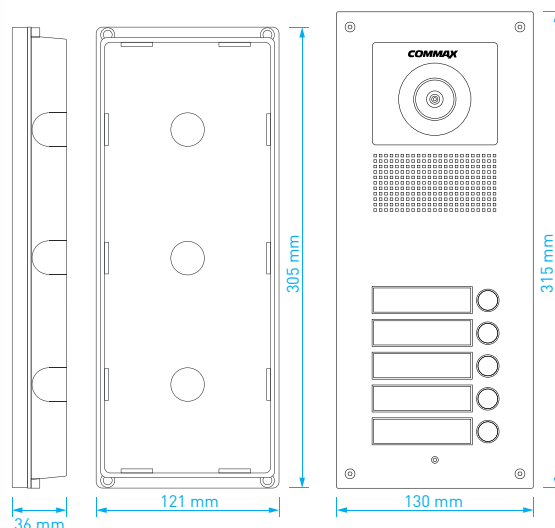

DRC-5UC, DRC-5UC/RFID

Elegantní 5-tlačítková dveřní stanice s povrchovou úpravou z eloxovaného hliníku. Kamerový modul je možné horizontálně i vertikálně nasměrovat pod úhlem až 20°. Dveřní stanici lze použít s ochrannou stříškou **S-7P** nebo s povrchovou instalační krabičkou **S-7N**.

- přisvit sledovaného prostoru: 70 cm
- RFID čtečka: pouze **DRC-5UC/RFID**
  (až 490 čipů či karet / 125 kHz)
- montáž: zápusťná
- kabeláž: 22 vodičů
- napájení: 12 V DC
- rozměry: 130 × 315 × 10 mm
- rozměry instalační krabice:
  121 × 305 × 36 mm