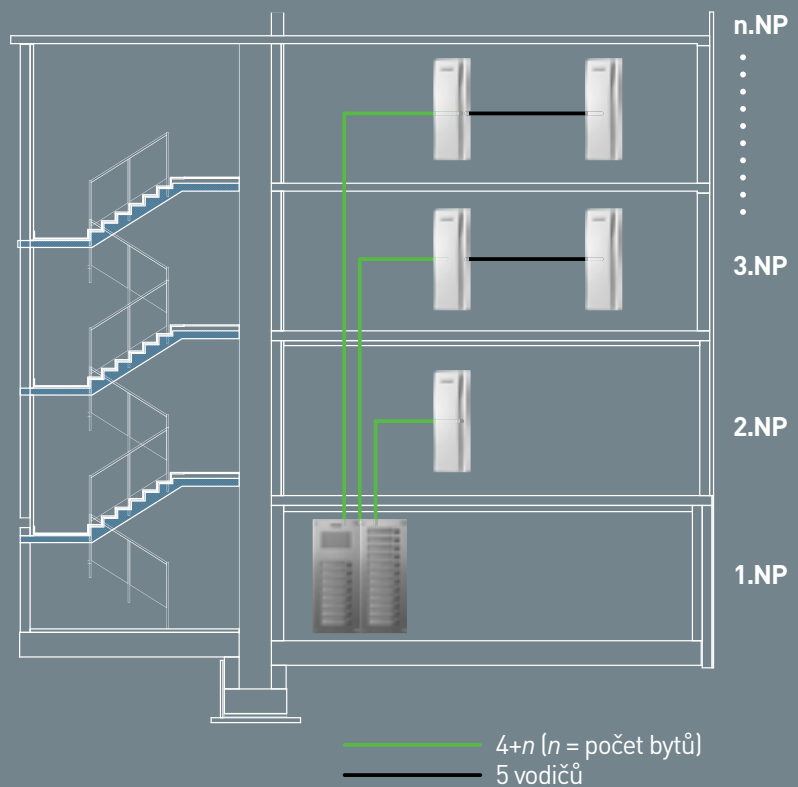

DOMÁCÍ TELEFONY 4+n