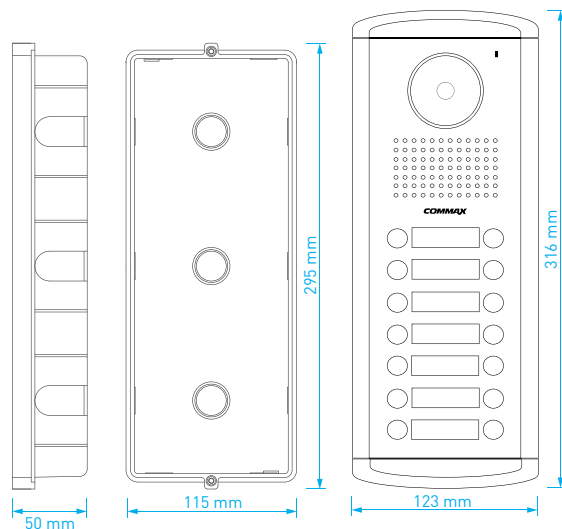

DRC-14AC2

14-tlačítková dveřní stanice vyrobená z eloxovaného hliníku. Půlené jmenovky. Dveřní stanici lze použít s ochrannou stříškou **S-4AC** nebo s povrchovou instalační krabičkou **S-4N**.

- přisvit sledovaného prostoru: 70 cm
- RFID čtečka: ne
- montáž: zápučná
- kabeláž: 58 vodičů
- napájení: 12 V DC
- rozměry: 123 × 316 × 18 mm
- rozměry zapuštěné instalační krabice: 115 × 295 × 50 mm