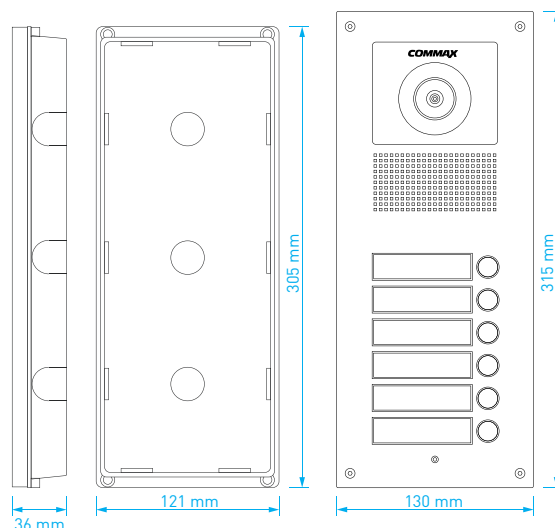

DRC-6UC, DRC-6UC/RFID

Elegantní 6-tlačítková dveřní stanice s povrchovou úpravou z eloxovaného hliníku. Kamerový modul je možné horizontálně i vertikálně nasměrovat pod úhlem až 20°. Dveřní stanici lze použít s ochrannou stříškou **S-7P** nebo s povrchovou instalační krabičkou **S-7N**.

- přisvit sledovaného prostoru: 70 cm
- RFID čtečka: pouze **DRC-6UC/RFID**
  (až 490 čipů či karet / 125 kHz)
- montáž: zápuštná
- kabeláž: 26 vodičů
- napájení: 12 V DC
- rozměry: 130 × 315 × 10 mm
- rozměry instalační krabice:
  121 × 305 × 36 mm