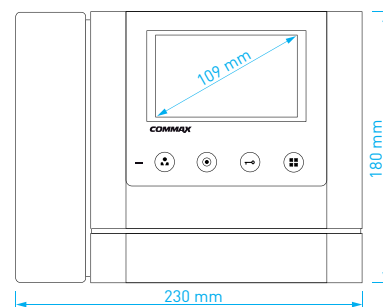

CDV-43MH BÍLÝ / CDV-43MH BÍLÝ (DC)

Barevný sluchátkový videotelefon v bílém plastovém provedení. Připojení doplňkové CCTV kamery a / nebo druhé dveřní stanice, interkomová komunikace je možná s dalším videotelefonem a s auctotelefony DP-4VHP.

- displej: **4.3"** (10,9 cm) LCD Fine View LED
- počet kamerových jednotek: **2**
- paměť na snímky: ne
- napájení: **CDV-43MH**: 230 V AC / 50 Hz
  CDV-43MH (DC): 17-30 V AC / DC
- rozměry: 230 × 180 × 41 mm