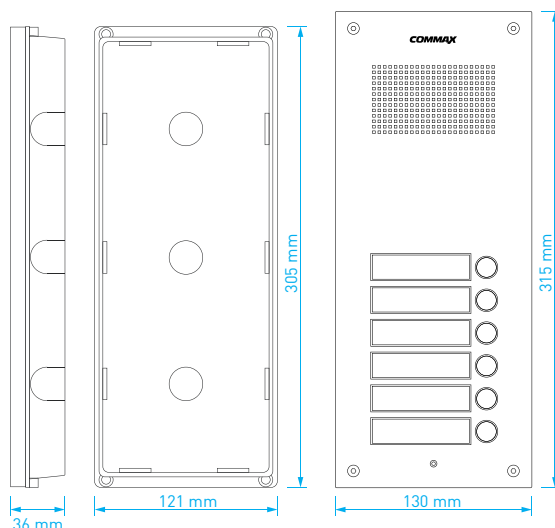

DR-6UM, DR-6UM/RFID

6-tlačítková dveřní stanice pro systém 4+n určená pro 6 účastníků. Čelní panel z eloxovaného hliníku s podsvícenými tlačítky a popisnými štítky. Možnost rozšíření o tlačítkové panely **DR-nUS**. Dveřní stanici lze použít s ochrannou stříškou **S-7P** nebo s povrchovou instalační krabičkou **S-7N**.

- počet tlačítek: **6**
- RFID čtečka: pouze **DR-6UM/RFID**
  (až 490 čipů či karet / 125 kHz)
- montáž: zápusťná
- kabeláž: 28 vodičů
- napájení: 12 V DC
- rozměry: 130 × 315 × 10 mm
- rozměry instalační krabice: 121 × 305 × 36 mm