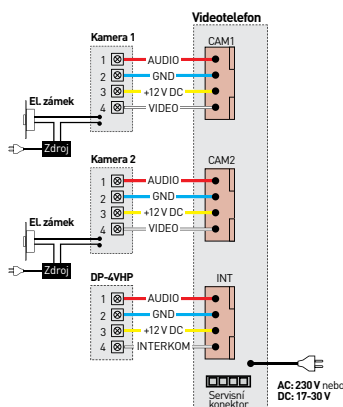

CDV-43K2 / CDV-43K2 (DC)

Základní sluchátkový videotelefon se 2 vstupy až pro dvě dveřní stanice nebo jednu dveřní stanici a jednu doplňkovou CCTV kameru. Videotelefon umožňuje interkomovou komunikaci s dalšími videotelefony a audiotelefony **DP-4VHP**.