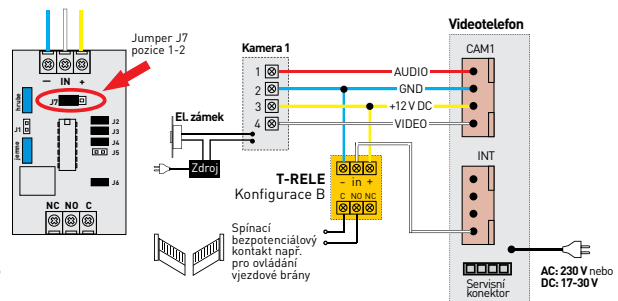

Konfigurace B