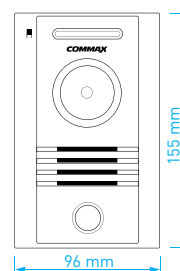

HD ready

- přísvit sledovaného prostoru: 70 cm
- norma videosignálu: **AHD 1.3 Mpx**
- RFID čtečka: ne
- montáž: povrchová
- napájení: 12 V DC (z videotelefonu)
- rozměry: 96 × 155 × 32.5 mm

DRC-40K

Jednotlačítková dveřní stanice vyrobená ze slitiny hliníku. Kamerový modul je možné vertikálně nasměrovat pod úhlem až 20°. Dveřní stanici lze použít s kompatibilní ochrannou stříškou **S-12**.