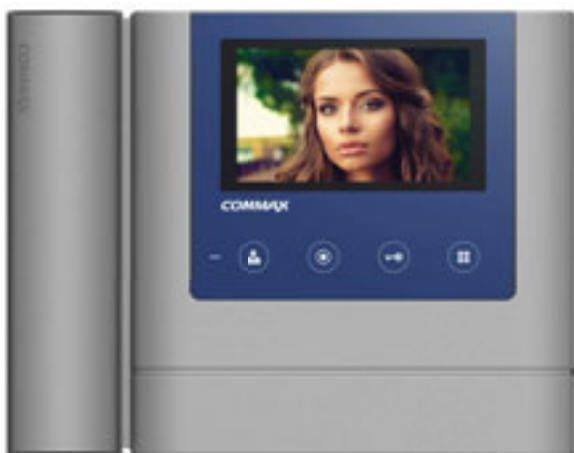

CDV-43MH / CDV-43MH (DC)

Barevný sluchátkový videotelefon s modrým předním panelem. Připojení doplňkové CCTV kamery a / nebo druhé dveřní stanice, interkomová komunikace je možná s dalším videotelefonem a s auctotelefony DP-4VHP.

- displej: **4.3"** (10,9 cm) LCD Fine View LED
- počet kamerových jednotek: **2**
- paměť na snímky: ne
- napájení: **CDV-43MH**: 230 V AC / 50 Hz
  CDV-43MH (DC): 17-30 V AC / DC
- rozměry: 230 × 180 × 41 mm