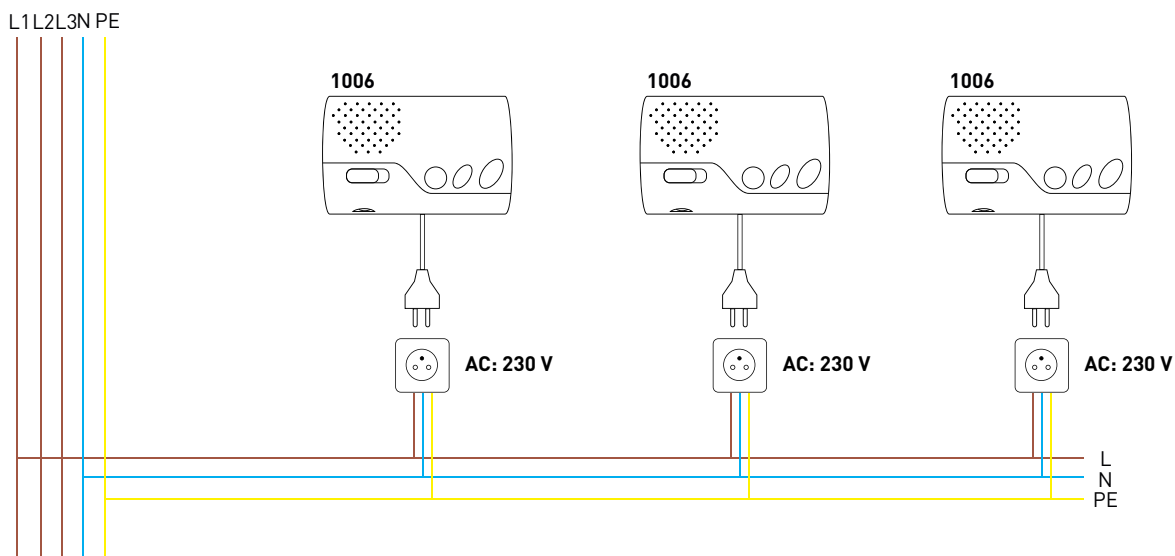

- interkomová komunikace
- přenos signálu přes modulaci na síťovém napájení
- čistota signálu je závislá na okolním rušení
- montáž: povrchová
- napájení: 230 V AC / 50 Hz
- rozměry: 160 × 100 × 40 mm

Schéma zapojení interkomů **1006** s přenosem signálu po elektrické síti 230 V AC (společná fáze):