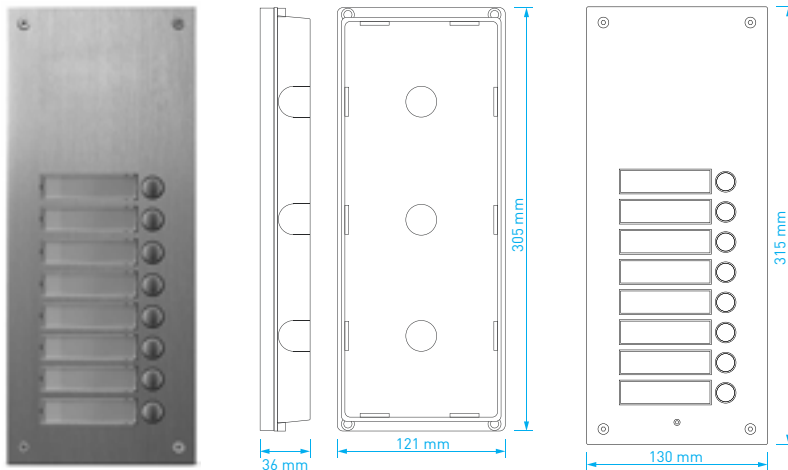

DR-8US

Rozšiřující 8-tlačítkový panel pro systém 4+n určený pro 8 účastníků. Čelní panel z eloxovaného hliníku s podsvícenými tlačítky a popisnými štítky. Možnost zapojení více rozšiřujících tlačítkových panelů za sebou. Tento panel lze použít s ochrannou stříškou **S-7P** nebo s povrchovou instalační krabičkou **S-7N**.

- počet tlačítek: **8**
- montáž: zápusťná
- napájení: 12 V DC
- rozměry: 130 × 315 × 10 mm
- rozměry zapuštěné instalační krabice: 121 × 305 × 36 mm