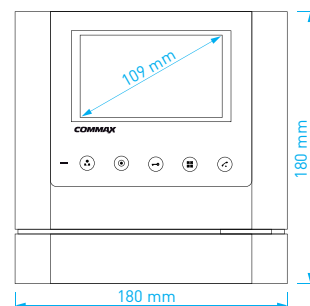

- displej: **4.3"** (10,9 cm) LCD Fine View LED
- počet kamerových jednotek: **2**
- paměť na snímky: ne
- napájení: **CDV-43M**: 230 V AC / 50 Hz
  CDV-43M (DC): 17-30 V AC / DC
- rozměry: 180 × 180 × 28 mm