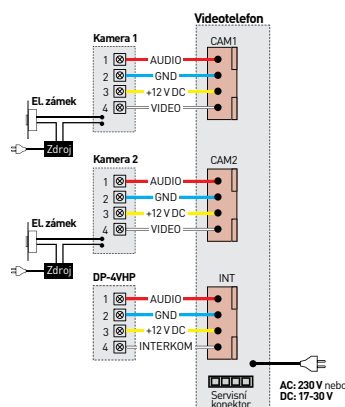

CDV-70M BÍLÝ / CDV-70M BÍLÝ (DC)

Designový videotelefon s kovovým čelním panelem. Připojení doplňkové CCTV kamery a / nebo druhé dveřní stanice, interkomová komunikace je možná s dalším videotelefonem a s auidotelefony **DP-4VHP**.

- displej: **7"** (17,8 cm) LCD Fine View LED
- počet kamerových jednotek: **2**
- paměť na snímky: ne
- napájení: **CDV-70M**: 230 V AC / 50 Hz
  CDV-70M (DC): 17-30 V AC / DC
- rozměry: 238 × 176 × 33 mm