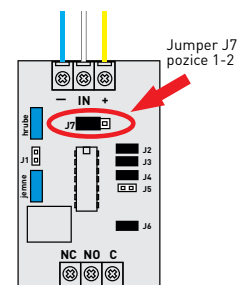

Konfigurace B

Je určena pro ovládání např. vjezdové brány (nebo druhého dveřního zámku) za použití funkce interkomového vyzvánění. Relé je ovládané tlačítkem na videotelefonu primárně určeném pro interkomovou komunikaci.