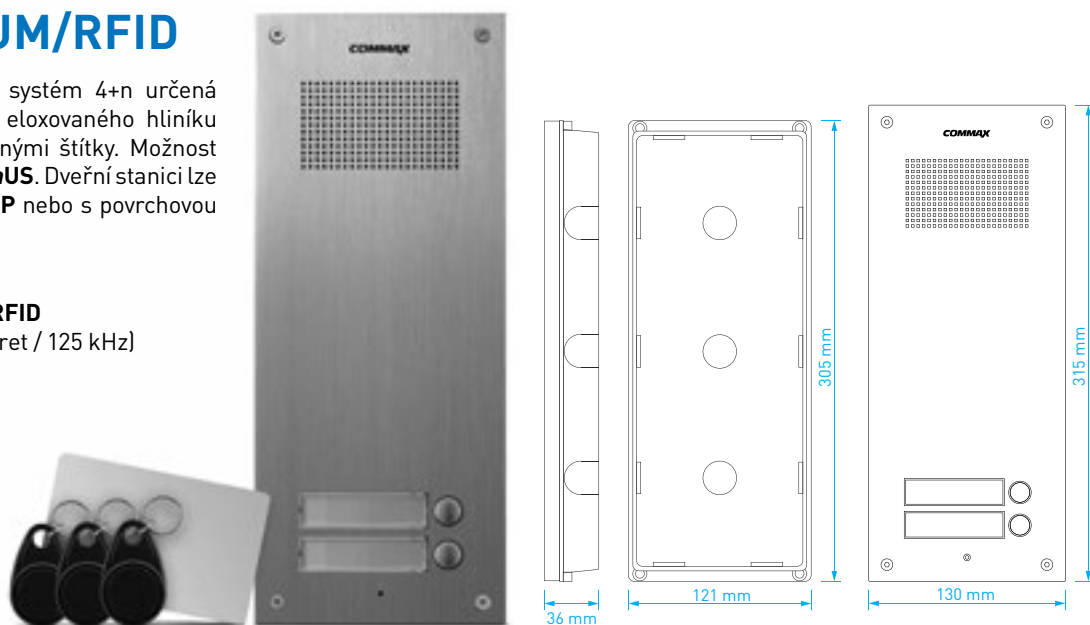

DR-2UM, DR-2UM/RFID

2-tlačítková dveřní stanice pro systém 4+n určená pro 2 účastníky. Čelní panel z eloxovaného hliníku s podsvícenými tlačítky a popisnými štítky. Možnost rozšíření o tlačítkové panely **DR-nUS**. Dveřní stanice lze použít s ochrannou stříškou **S-7P** nebo s povrchovou instalační krabičkou **S-7N**.

- počet tlačítek: 2
- RFID čtečka: pouze **DR-2UM/RFID**
  (až 490 čipů či karet / 125 kHz)
- montáž: zápuštná
- kabeláž: 12 vodičů
- napájení: 12 V DC
- rozměry: 130 × 315 × 10 mm
- rozměry instalační krabice: 121 × 305 × 36 mm