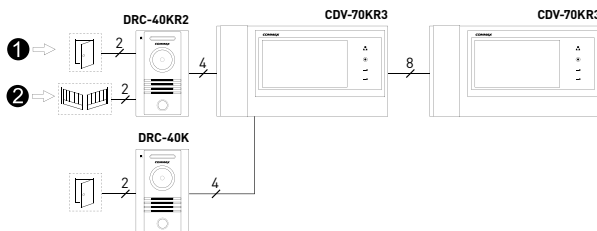

DRC-40KR2, DRC-CPN3, DRC-CPNK, DRC-40DK a DRC-41DK

Schéma standardního zapojení

Schéma zapojení s rozšířením o CCTV kameru

Schéma zapojení s rozšířením o další videotelefon a dveřní stanici

CDV-70KR3 & DRC-40KR2