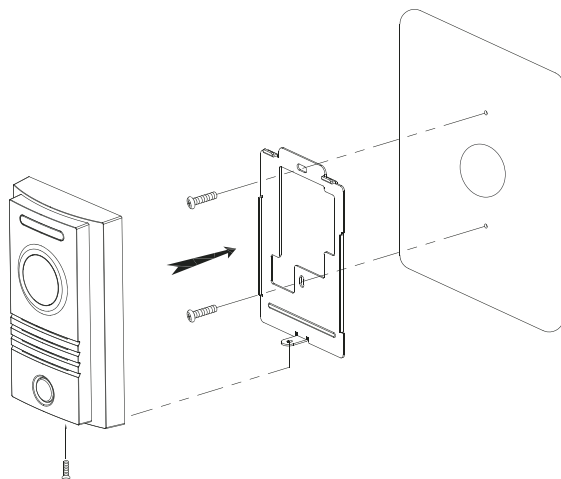

- přísvit sledovaného prostoru: 70 cm
- RFID čtečka: ne
- montáž: zápusťná
- napájení: 12 V DC (z videotelefonu)
- rozměry: 123 × 184 × 18 mm
- rozměry zapuštěné instalační krabice: 100 × 168 × 40 mm

DRC-40KHD

Jednotlačítková dveřní stanice vyrobená ze slitiny hliníku. Kamerový modul je možné vertikálně nasměrovat pod úhlem až 20°. Dveřní stanici lze použít s kompatibilní ochrannou stříškou **S-12**. Díky rozlišení standardu **AHD 1.3 Mpx** lze použít s videotelefony **CDV-1024MA** a **CDV-704MA**.

HD ready

- přísvit sledovaného prostoru: 70 cm
- norma videosignálu: **AHD 1.3 Mpx**
- RFID čtečka: ne
- montáž: povrchová
- napájení: 12 V DC (z videotelefonu)
- rozměry: 96 × 155 × 32.5 mm

DRC-40K

Jednotlačítková dveřní stanice vyrobená ze slitiny hliníku. Kamerový modul je možné vertikálně nasměrovat pod úhlem až 20°. Dveřní stanici lze použít s kompatibilní ochrannou stříškou **S-12**.

- přísvit sledovaného prostoru: 70 cm
- RFID čtečka: ne
- montáž: povrchová
- napájení: 12 V DC (z videotelefonu)
- rozměry: 96 × 155 × 32.5 mm

DRC-4CHC

Jednotlačítková dveřní stanice vyrobená ze slitiny hliníku s povrchovou úpravou v antracitově šedé barvě. Kamerový modul je možné horizontálně i vertikálně nasměrovat pod úhlem až 20°. Dveřní stanici lze použít s ochrannou stříškou **S-4CH** nebo **S-11**.