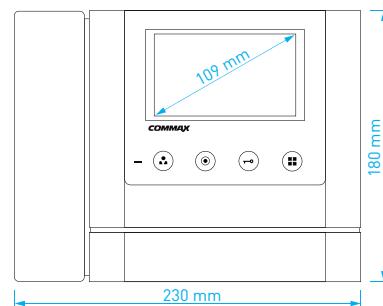

CDV-43MH ZRC. BÍLÝ / CDV-43MH ZRC. BÍLÝ (DC)

Barevný sluchátkový videotelefon v bílém provedení se zrcadlovým povrchem čelního panelu. Připojení doplňkové CCTV kamery a / nebo druhé dveřní stanice, interkomová komunikace je možná s dalším videotelefonem a s auctotelefony DP-4VHP.

- displej: **4.3"** (10,9 cm) LCD Fine View LED
- počet kamerových jednotek: **2**
- paměť na snímky: ne
- napájení: **CDV-43MH**: 230 V AC / 50 Hz
  CDV-43MH (DC): 17-30 V AC / DC
- rozměry: 230 × 180 × 41 mm