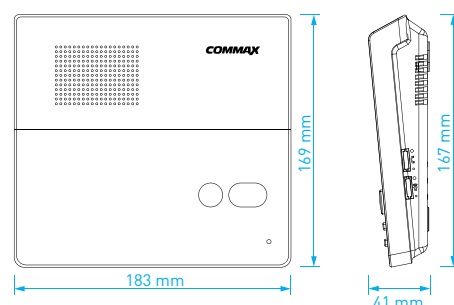

- interkomová komunikace (Slave)
- až 5 vedlejších jednotek na jednu řídící
- kabeláž: 2 vodiče (délka až 300 m)
- montáž: povrchová
- napájení: 12 V DC / 1 A
- rozměry: 183 × 169 × 41 mm

SCHÉMA ZAPOJENÍ