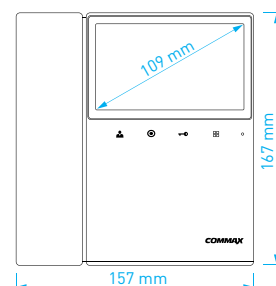

- displej: **4.3"** (10,9 cm) LCD Fine View LED
- počet kamerových jednotek: **2**
- paměť na snímky: ne
- napájení: **CDV-43K2**: 230 V AC / 50 Hz
  CDV-43K2 (DC): 17-30 V AC / DC
- rozměry: 157 × 167 × 42 mm