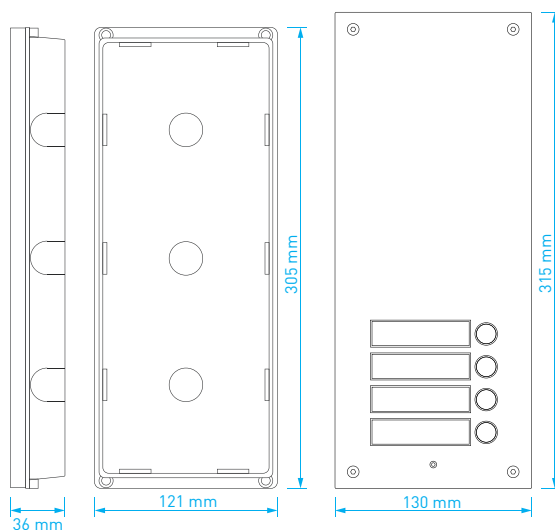

DR-4US

Rozšiřující 4-tlačítkový panel pro systém 4+n určený pro 4 účastníky. Čelní panel z eloxovaného hliníku s podsvícenými tlačítky a popisnými štítky. Možnost zapojení více rozšiřujících tlačítkových panelů za sebou. Tento panel lze použít s ochrannou stříškou **S-7P** nebo s povrchovou instalační krabičkou **S-7N**.

- počet tlačítek: **4**
- RFID čtečka: ne
- montáž: zápusťná
- kabeláž: 20 vodičů
- napájení: 12 V DC
- rozměry: 130 × 315 × 10 mm
- rozměry instalační krabice: 121 × 305 × 36 mm