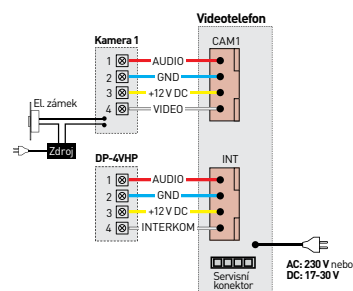

CDV-70H / CDV-70HD

Základní provedení videotelefonu s jedním kamerovým vstupem pro jednu dveřní stanici. Handsfree provedení. Tento videotelefon také umožňuje interkomovou komunikaci s dalšími videotelefony a audiotelefony **DP-4VHP**.