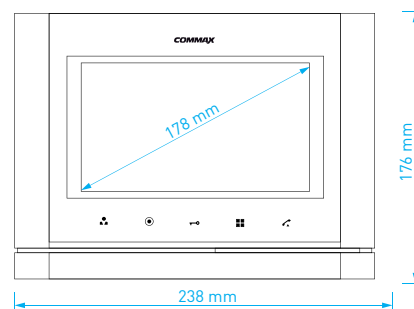

- displej: **10" dotykový** LCD Fine View LED
- podporované obrazové normy: **2 Mpx AHD / 1,3 Mpx AHD / CVBS**
- počet kamerových jednotek: **2 + 2**
- paměť: **Micro SD** (max. 256 GB, class 10)
- napájení: **CDV-1024MA**: 230 V AC / 50 Hz
CDV-1024MA (DC): 17-30 V AC / DC
- rozměry: 308 × 213 × 25 mm

HD ready

- displej: **7" dotykový** LCD Fine View LED
- obrazové normy: **1.3 Mpx** AHD / CVBS
- počet kamerových jednotek: **2 + 2**
- paměť: **Micro SD** (max. 32 GB, class 10)
- napájení: **CDV-704MA**: 230 V AC / 50 Hz
CDV-704MA (DC): 17-30 V AC / DC
- rozměry: 276 × 178 × 32 mm

- displej: **7"** (17,8 cm) LCD Fine View LED
- počet kamerových jednotek: **2**
- paměť na snímky: ne
- napájení: **CDV-70M**: 230 V AC / 50 Hz
CDV-70M (DC): 17-30 V AC / DC
- rozměry: 238 × 176 × 33 mm