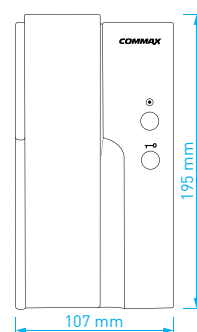

- interkomová komunikace
- obousměrná audio komunikace s dveřní stanicí
- ovládání dveřního zámku
- napájení: z videotelefonu
- rozměry: 107 × 195 × 38 mm

DRC-40DKHD

Dveřní stanice vybavená **kódovou klávesnicí** a **RFID čtečkou** pro přímou obsluhu **2 výstupních relé**, např. pro otevření vstupní branky a vjezdové brány. Snímače s kapacitní technologií zaručují dlouhou životnost produktu. Jednotlivá tlačítka jsou při aktivaci modře podsvětlená. Kamerový modul je možné horizontálně i vertikálně nasměrovat pod úhlem až 13°. **DRC-40DKHD** má kamerový modul **AHD 1.3 Mpx** a je vhodná pro použití s videotelefony **CDV-1024MA** a **CDV-704MA**.