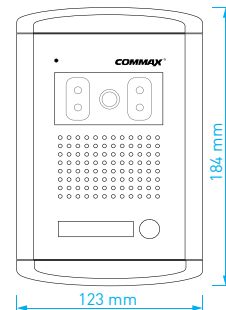

DRC-4CAN

Jednotlačítková dveřní stanice vyrobená z eloxovaného hliníku. Kamerový modul je možné horizontálně i vertikálně nasměrovat pod úhlem až 20°. Dveřní stanici lze použít s ochrannou stříškou **S-4CAN** nebo **S-1PS**, popř. s povrchovou instalační krabičkou **S-1NS**.

- přísvit sledovaného prostoru: 70 cm
- RFID čtečka: ne
- montáž: zápusťná
- napájení: 12 V DC (z videotelefonu)
- rozměry: 123 × 184 × 18 mm
- rozměry zapuštěné instalační krabice: 100 × 168 × 40 mm

DRC-40KHD

Jednotlačítková dveřní stanice vyrobená ze slitiny hliníku. Kamerový modul je možné vertikálně nasměrovat pod úhlem až 20°. Dveřní stanici lze použít s kompatibilní ochrannou stříškou **S-12**. Díky rozlišení standardu **AHD 1.3 Mpx** lze použít s videotelefony **CDV-1024MA** a **CDV-704MA**.