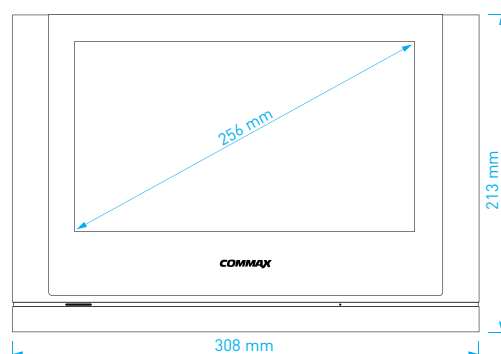

VIDEOTELEFONY FINE VIEW

CDV-1024MA / CDV-1024MA (DC)

Videotelefon **CDV-1024MA** s úhlopříčkou 10" představuje nejnovější produkt z nabídky videotelefonů značky **Commax**. Může pracovat s vysokým rozlišením připojených CCTV kamer nebo dveřních stanic až do **2 Mpx**. Videotelefon má funkci videopaměti se záznamem videosekvencí včetně záznamu audiohovoru na paměťovou SDHC kartu. V systému s více videotelefony je možná adresná interkomová komunikace. Videotelefon má také dva alarmové vstupy využitelné jako dva okruhy pro základní zabezpečení objektu. V jednom systému je možná kombinace až čtyřech videotelefonů **CDV-1024MA** a **CDV-704MA** v případě použití 1,3 Mpx dveřních stanic / CCTV kamer.

- displej: **10" dotykový** LCD Fine View LED
- podporované obrazové normy: **2 Mpx AHD / 1,3 Mpx AHD / CVBS**
- počet kamerových jednotek: **2 + 2**
- paměť: **Micro SD** (max. 256 GB, class 10)
- napájení: **CDV-1024MA**: 230 V AC / 50 Hz
CDV-1024MA (DC): 17-30 V AC / DC
- rozměry: 308 × 213 × 25 mm

HD ready

- displej: **7" dotykový** LCD Fine View LED
- obrazové normy: **1.3 Mpx** AHD / CVBS
- počet kamerových jednotek: **2 + 2**
- paměť: **Micro SD** (max. 32 GB, class 10)
- napájení: **CDV-704MA**: 230 V AC / 50 Hz
CDV-704MA (DC): 17-30 V AC / DC
- rozměry: 276 × 178 × 32 mm