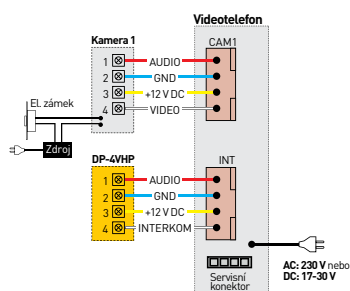

DP-3HP

Autonomní domácí telefon, který není podřízený videotelefonu a je použit na vlastní adrese dveřní kamerové stanice. Umožňuje komunikaci s dveřní kamerovou jednotkou a ovládání zámku.

- obousměrná audio komunikace s dveřní stanicí
- ovládání dveřního zámku
- napájení: 230 V AC / 50 Hz
- rozměry: 107 × 195 × 38 mm

DP-4VHP

Domácí telefon připojitelný k vybraným videotelefonům. Umožňuje obousměrnou audio komunikaci s dveřní stanicí, interkomovou komunikaci s připojenými videotelefony a obsluhu dveřního zámku.

- interkomová komunikace
- obousměrná audio komunikace s dveřní stanicí
- ovládání dveřního zámku
- napájení: z videotelefonu
- rozměry: 107 × 195 × 38 mm

DRC-40DKHD

Dveřní stanice vybavená **kódovou klávesnicí** a **RFID čtečkou** pro přímou obsluhu **2 výstupních relé**, např. pro otevření vstupní branky a vjezdové brány. Snímače s kapacitní technologií zaručují dlouhou životnost produktu. Jednotlivá tlačítka jsou při aktivaci modře podsvětlená. Kamerový modul je možné horizontálně i vertikálně nasměrovat pod úhlem až 13°. **DRC-40DKHD** má kamerový modul **AHD 1.3 Mpx** a je vhodná pro použití s videotelefony **CDV-1024MA** a **CDV-704MA**.