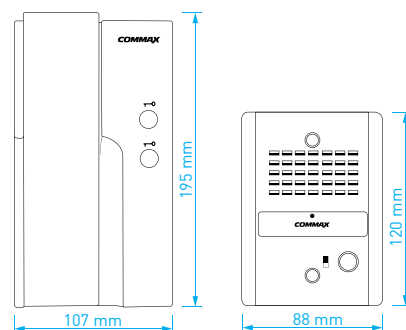

DP-2HPRD & DR-2GN

Sada pro systém 1+n obsahuje domácí audiotelefon a celokovovou dveřní stanici v antivandal provedení s vysokou mechanickou odolností. Domácí telefon umožňuje oboustrannou komunikaci s dveřními stanicemi a ovládání zámku, dále obsahuje 2 spínací kontakty, tzn. 2 nezávislá tlačítka pro obsluhu dvou vstupů (např. vchodová branka a vjezdová brána apod.).

- obousměrná audio komunikace
- ovládání dveřního zámku
- napájení: **DP-2HPRD:** 12 V DC
  DR-2GN: z domácího telefonu
- rozměry telefonu: 107 × 195 × 52 mm
- rozměry dveřní stanice: 88 × 120 × 21 mm