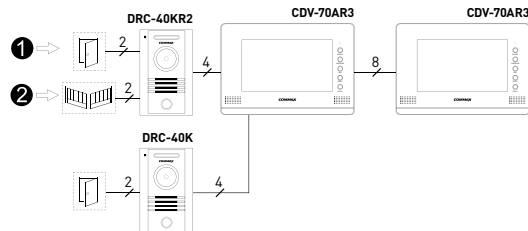

DRC-40KR2, DRC-CPN3, DRC-CPNK, DRC-40DK a DRC-41DK

Schéma standardního zapojení

Schéma s rozšířením o CCTV kameru

Schéma zapojení s rozšířením o videotelefon a dveřní stanici

CDV-70AR3 & DRC-40KR2

Zvýhodněná sada handsfree videotelefonu se 7" displejem a celokovové dveřní stanice s povrchovou montáží. Hlavní vlastností této sady je přímé ovládání dvou relé pro ovládání vstupní branky a vjezdové brány. Sadu je možné rozšířit o další videotelefon a až 2 audiotelefony **DP-4VHP**.