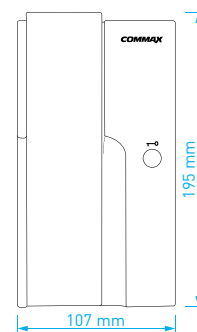

DP-3HP

Autonomní domácí telefon, který není podřízený videotelefonu a je použit na vlastní adrese dveřní kamerové stanice. Umožňuje komunikaci s dveřní kamerovou jednotkou a ovládání zámku.

- obousměrná audio komunikace s dveřní stanicí
- ovládání dveřního zámku
- napájení: 230 V AC / 50 Hz
- rozměry: 107 × 195 × 38 mm

DP-4VHP

Domácí telefon připojitelný k vybraným videotelefonům. Umožňuje obousměrnou audio komunikaci s dveřní stanicí, interkomovou komunikaci s připojenými videotelefony a obsluhu dveřního zámku.