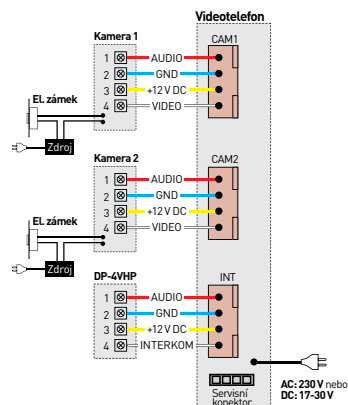

CDV-70H2 BÍLÝ / CDV-70HD2 BÍLÝ

Základní provedení videotelefonu se dvěma vstupy až pro dvě dveřní stanice nebo jednu dveřní stanici a jednu doplňkovou kameru. Tento videotelefon také umožňuje interkomovou komunikaci s dalšími videotelefony a audiotelefony **DP-4VHP**.