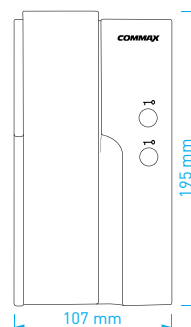

DP-2HPR

Domácí audiotelefon pro systém 1+n umožňující oboustrannou komunikaci s dveřními stanicemi a ovládání zámku. Obsahuje dva spínací kontakty, tzn. 2 nezávislá tlačítka pro obsluhu dvou vstupů (např. vchodová branka a vjezdová brána apod.).

- obousměrná audio komunikace s dveřní stanicí
- ovládání dveřního zámku
- napájení: 230 V AC, 50 / 60 Hz
- rozměry: 107 × 195 × 52 mm

DP-2HPRD

Domácí audiotelefon pro systém 1+n umožňující oboustrannou komunikaci s dveřními stanicemi a ovládání zámku. Obsahuje dva spínací kontakty, tzn. 2 nezávislá tlačítka pro obsluhu dvou vstupů (např. vchodová branka a vjezdová brána apod.).