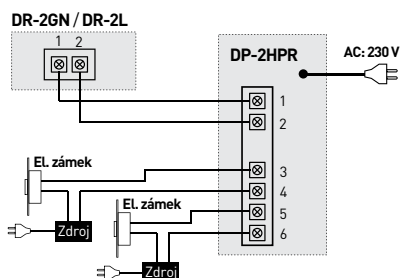

SCHÉMA ZAPOJENÍ

Standardní zapojení systému domácích telefonů 4+n

DOMÁCÍ TELEFONY 1+n

— 2 vodiče

DP-2HPR

Domácí audiotelefon pro systém 1+n umožňující oboustrannou komunikaci s dveřními stanicemi a ovládání zámku. Obsahuje dva spínací kontakty, tzn. 2 nezávislá tlačítka pro obsluhu dvou vstupů (např. vchodová branka a vjezdová brána apod.).

- obousměrná audio komunikace s dveřní stanicí
- ovládání dveřního zámku
- napájení: 230 V AC, 50 / 60 Hz
- rozměry: 107 × 195 × 52 mm

DP-2HPRD

Domácí audiotelefon pro systém 1+n umožňující oboustrannou komunikaci s dveřními stanicemi a ovládání zámku. Obsahuje dva spínací kontakty, tzn. 2 nezávislá tlačítka pro obsluhu dvou vstupů (např. vchodová branka a vjezdová brána apod.).