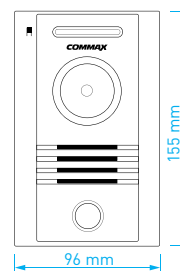

- přísvit sledovaného prostoru: 70 cm
- RFID čtečka: ne
- montáž: povrchová
- napájení: 12 V DC (z videotelefonu)
- rozměry: 96 × 155 × 32.5 mm