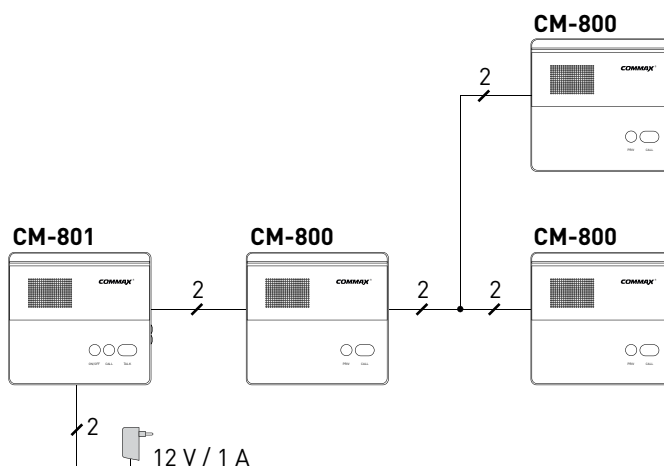

Schéma rozšířeného systému interkomu s jednou MASTER jednotkou **CM-800** a třemi SLAVE jednotkami **CM-801**