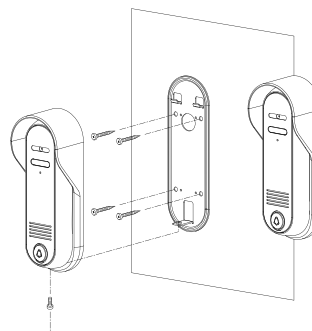

DRC-4CPN3

Odolná celokovová **antivandal** dveřní stanice umožňující obsluhu **2 výstupních relé**, např. pro otevření vstupní branky a vjezdové brány. Ovládání 2 relé přímo z videotelefonu je možné pouze s použitím videotelefonů **CDV-70AR3** a **CDV-70KR3**. Stanice je vybavena úhlovou instalační patičí.

- přísvit sledovaného prostoru: 70 cm
- norma videosignálu: **CVBS**
- ovládání: **2 spínací relé**
- montáž: povrchová
- rozměry: 59 × 164 × 42 mm
- napájení: 12 V DC (z videotelefonu)