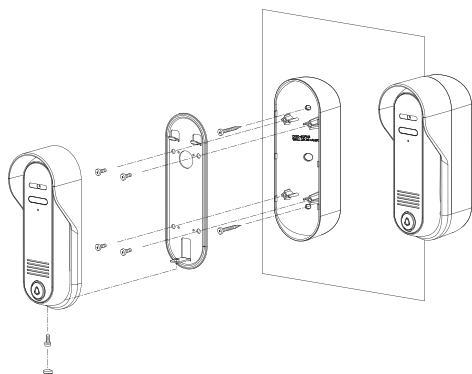

Odolná celokovová **antivandal** dveřní stanice je vybavena úhlovou instalační patičí, které umožňuje její pravé nebo levé nasměrování do prostoru, kde bude stát návštěva. **DRC-4CPHD** má kamerový modul s obrazovou normou **AHD 1.3 Mpx** a je vhodná pro použití s videotelefony **CDV-1024MA** a **CDV-704MA**.

- přísvit sledovaného prostoru: 70 cm
- RFID čtečka: ne
- norma videosignálu: **AHD 1.3 Mpx**
- montáž: povrchová
- rozměry: 59 × 164 × 42 mm
- napájení: 12 V DC (z videotelefonu)

**HD
ready**

DRC-4CPN3

Odolná celokovová **antivandal** dveřní stanice umožňující obsluhu **2 výstupních relé**, např. pro otevření vstupní branky a vjezdové brány. Ovládání 2 relé přímo z videotelefonu je možné pouze s použitím videotelefonů **CDV-70AR3** a **CDV-70KR3**. Stanice je vybavena úhlovou instalační patičí.

- přísvit sledovaného prostoru: 70 cm
- norma videosignálu: **CVBS**
- ovládání: **2 spínací relé**
- montáž: povrchová
- rozměry: 59 × 164 × 42 mm
- napájení: 12 V DC (z videotelefonu)

DRC-4CPNK

Odolná celokovová **antivandal** dveřní stanice s **kódovou klávesnicí** pro přímou obsluhu **2 výstupních relé**, např. pro otevření vstupní branky a vjezdové brány. Ovládání 2 relé přímo z videotelefonu je možné pouze s použitím videotelefonů **CDV-70AR3** a **CDV-70KR3**. Stanice je vybavena úhlovou instalační patičí.