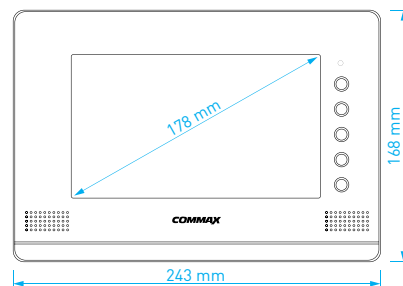

CDV-70AR3

Handsfree videotelefon umožňující spolupráci s dveřními stanicemi, které jsou přímo osazeny dvěma relé. První relé může například ovládat otevírání vstupní branky a druhým relé je možné spínat vjezdovou bránu. Dveřní stanice se dvěma relé je možné k videotelefonu připojit pouze na vstup č.1 (CAM1). Na vstup č. 2 (CAM2) pak může být připojena dveřní stanice s jedním relé, příp. CCTV kamera. V jednom systému mohou být připojeni 2 videotelefony a 2 audio sluchátka **DP-4VHP**.

- displej: **7"** (17.8 cm) LCD Fine View LED
- počet kamerových jednotek: **2**
- podporovaná obrazová norma: **CVBS**
- napájení: **CDV-70AR3**: 230 V AC / 50 Hz
- rozměry: 243 × 168 × 35 mm