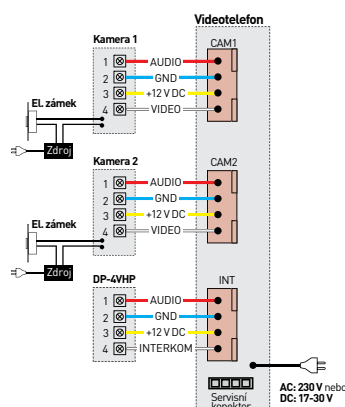

HD ready

- displej: **7" dotykový** LCD Fine View LED
- obrazové normy: **1.3 Mpx** AHD / CVBS
- počet kamerových jednotek: **2 + 2**
- paměť: **Micro SD** (max. 32 GB, class 10)
- napájení: **CDV-704MA**: 230 V AC / 50 Hz
CDV-704MA (DC): 17-30 V AC / DC
- rozměry: 276 × 178 × 32 mm

SCHÉMA ZAPOJENÍ

CDV-70M / CDV-70M (DC)

Designový videotelefon s kovovým čelním panelem. Připojení doplňkové CCTV kamery a / nebo druhé dveřní stanice, interkomová komunikace je možná s dalším videotelefonem a s auidotelefony **DP-4VHP**.