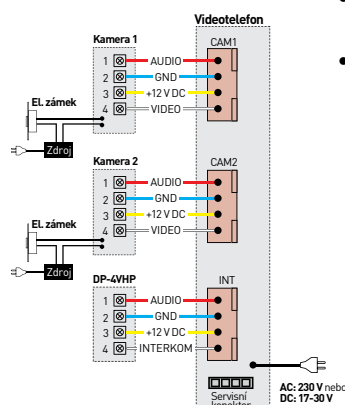

CDV-35A / CDV-35A (DC)

Základní sluchátkový videotelefon se 2 vstupy až pro dvě dveřní stanice nebo jednu dveřní stanici a jednu doplňkovou kameru. Videotelefon umožňuje interkomovou komunikaci s dalšími videotelefony a audiotelefony **DP-4VHP**.

- displej: **3.5"** (8,9 cm) LCD Fine View LED
- počet kamerových jednotek: **2**
- paměť na snímky: ne
- napájení: **CDV-35A**: 230 V AC / 50 Hz
  CDV-35A (DC): 17-30 V AC / DC
- rozměry: 245 × 120 × 35 mm