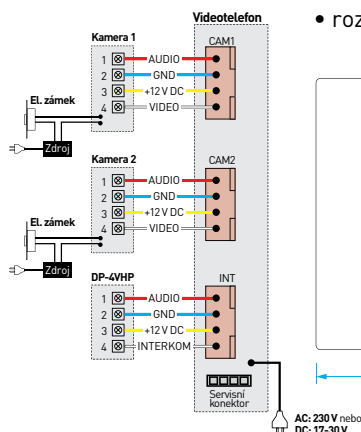

CDV-70MH BÍLÝ / CDV-70MH BÍLÝ (DC)

Designový barevný videotelefon v bílém provedení s diskretní komunikací pomocí sluchátka. Dva video vstupy umožňují připojit doplňkovou CCTV kameru a / nebo druhou dveřní stanici. Interkomová komunikace je možná s dalším videotelefonem a s auidotelefony DP-4VHP.

- displej: 7" (17,8 cm) LCD Fine View LED
- počet kamerových jednotek: 2
- napájení: **CDV-70MH**: 230 V AC / 50 Hz
  CDV-70MH (DC): 17-30 V AC / DC
- rozměry: 293 × 180 × 28 mm