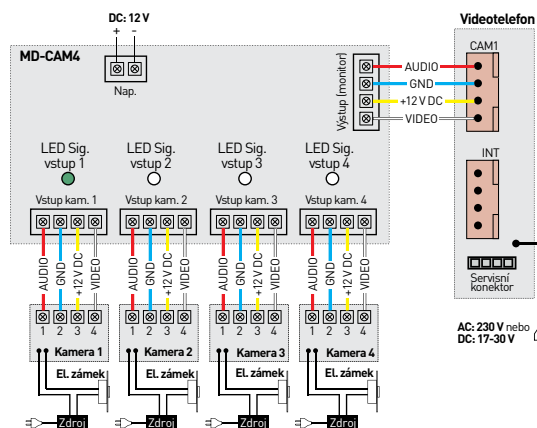

MD-CAM2, MD-CAM4

Doplňkové moduly umožňující rozšíření kamerových vstupů na videotelefonech Commax z jednoho vstupu na 2 (**MD-CAM2**) nebo 4 (**MD-CAM4**) vstupy. Při zazvonění od kterékoli dveřní stanice se komunikační cesta automaticky přepne a spojí hovor s videotelefonem. Z videotelefonu je možné opakovaným stisknutím tlačítka pro vyvolání obrazu navázat komunikaci se všemi připojenými dveřními stanicemi.

- počet kamerových jednotek **MD-CAM2**: 2
- počet kamerových jednotek **MD-CAM4**: 4
- napájení: 12 V DC
- rozměry: 106 × 90 × 65 mm