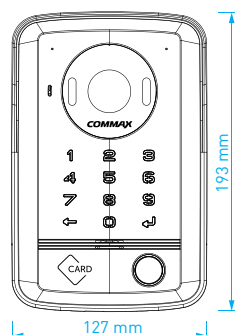

- displej: **7"** (17,8 cm) LCD Fine View LED
- počet kamerových jednotek: **2**
- paměť na snímky: ne
- napájení: **CDV-70H2**: 230 V AC / 50 Hz
CDV-70H2 (DC): 17-30 V AC / DC
- rozměry: 180 × 180 × 28 mm

HD ready

- přisvit sledovaného prostoru: 70 cm
- RFID čtečka: standard **MIFARE 13.56 MHz**
- norma videosignálu: **AHD 1.3 Mpx**
- ovládání: **2 spínací relé**
- montáž: **povrchová**, napájení: 12 V DC
- rozměry: 127 × 193 × 54 mm

- přísvit sledovaného prostoru: 70 cm
- RFID čtečka: standard **MIFARE 13.56 MHz**
- ovládání: **2 spínací relé**
- montáž: **povrchová**
- napájení: 12 V DC
- rozměry: 127 × 193 × 54 mm

DRC-41DKHD

Dveřní stanice vybavená **kódovou klávesnicí** a **RFID čtečkou** pro přímou obsluhu **2 výstupních relé**, např. pro otevření vstupní branky a vjezdové brány. Snímače s kapacitní technologií zaručují dlouhou životnost produktu. Jednotlivá tlačítka jsou při aktivaci modře podsvětlená. Kamerový modul je možné horizontálně i vertikálně nasměrovat pod úhlem až 13°. **DRC-41DKHD** má kamerový modul **AHD 1,3 Mpx** a je vhodná pro použití s videotelefony **CDV-1024MA** a **CDV-704MA**.

- přísvit sledovaného prostoru: 70 cm
- RFID čtečka: standard **MIFARE 13.56 MHz**
- kamera: **AHD 1.3 Mpx**, ovládání: **2 relé**
- montáž: **zápustná**, napájení: 12 V DC
- rozměry : 127 × 193 × 54 mm
- rozměry záp. krabice: 67 × 103 × 50 mm