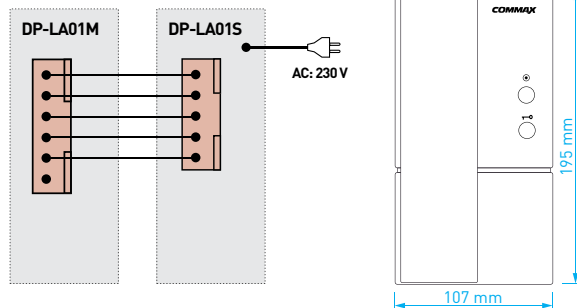

DP-LA01M & DP-LA01S

Sada dvou domácích auidotelefonů s funkcí interkomu kompatibilní se systémem domácích telefonů 1+n. Umožňuje oboustrannou komunikaci s dveřní stanicí, ovládání dveřního zámku a funkci vzájemného interkomu. Sadu lze rozšířit o dveřní stanici ze systému domácích telefonů 1+n.