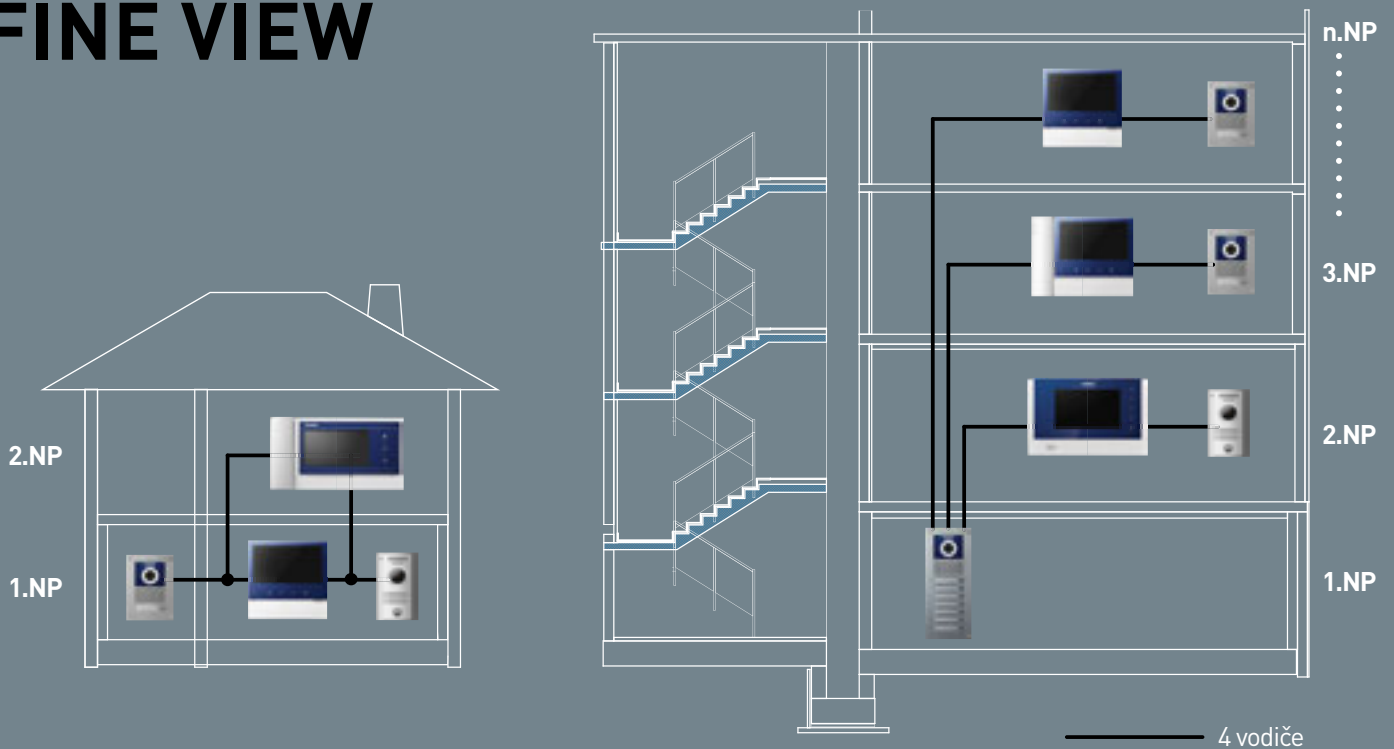

Konfigurace A

Je určena pro spínání přidavného zvonku připojeného do systému videotelefonů *Commax*. Při stisknutí zvonkového tlačítka na dveřní stanici standardním způsobem začne zvonit videotelefon a zároveň modul T-RELÉ sepne obvod libovolného samostatného zvonku. Samostatný zvonek může být umístěn na terase, na zahradě nebo na jakémkoli místě kde například není slyšitelné vyzvánění videotelefonu.

Konfigurace B

Je určena pro ovládání např. vjezdové brány (nebo druhého dveřního zámku) za použití funkce interkomového vyzvánění. Relé je ovládané tlačítkem na videotelefonu primárně určeném pro interkomovou komunikaci.

VIDEOTELEFONY FINE VIEW

CDV-1024MA / CDV-1024MA (DC)

Videotelefon **CDV-1024MA** s úhlopříčkou 10" představuje nejnovější produkt z nabídky videotelefonů značky **Commax**. Může pracovat s vysokým rozlišením připojených CCTV kamer nebo dveřních stanic až do **2 Mpx**. Videotelefon má funkci videopaměti se záznamem videosekvencí včetně záznamu audiohovoru na paměťovou SDHC kartu. V systému s více videotelefony je možná adresná interkomová komunikace. Videotelefon má také dva alarmové vstupy využitelné jako dva okruhy pro základní zabezpečení objektu. V jednom systému je možná kombinace až čtyřech videotelefonů **CDV-1024MA** a **CDV-704MA** v případě použití 1,3 Mpx dveřních stanic / CCTV kamer.