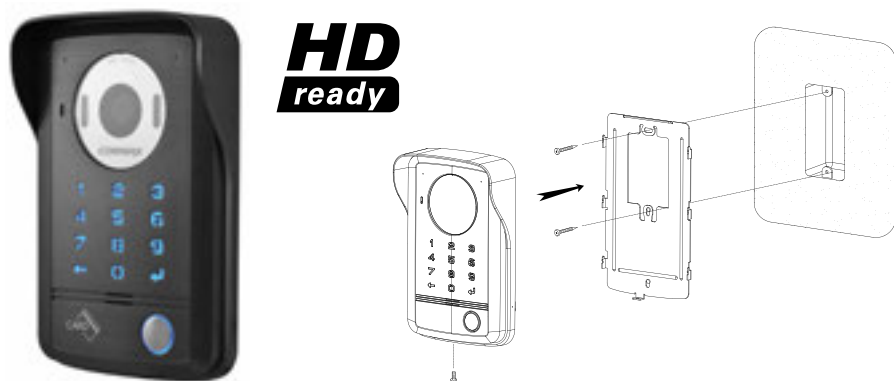

DRC-40DKHD

Dveřní stanice vybavená **kódovou klávesnicí** a **RFID čtečkou** pro přímou obsluhu **2 výstupních relé**, např. pro otevření vstupní branky a vjezdové brány. Snímače s kapacitní technologií zaručují dlouhou životnost produktu. Jednotlivá tlačítka jsou při aktivaci modře podsvětlená. Kamerový modul je možné horizontálně i vertikálně nasměrovat pod úhlem až 13°. **DRC-40DKHD** má kamerový modul **AHD 1.3 Mpx** a je vhodná pro použití s videotelefony **CDV-1024MA** a **CDV-704MA**.

HD ready

- přisvit sledovaného prostoru: 70 cm
- RFID čtečka: standard **MIFARE 13.56 MHz**
- norma videosignálu: **AHD 1.3 Mpx**
- ovládání: **2 spínací relé**
- montáž: **povrchová**, napájení: 12 V DC
- rozměry: 127 × 193 × 54 mm

DRC-40DK

Dveřní stanice vybavená **kódovou klávesnicí** a **RFID čtečkou** pro přímou obsluhu **2 výstupních relé**, např. pro otevření vstupní branky a vjezdové brány. Snímače s kapacitní technologií zaručují dlouhou životnost produktu. Jednotlivá tlačítka jsou při aktivaci modře podsvětlená. Kamerový modul je možné horizontálně i vertikálně nasměrovat pod úhlem až 13°. **DRC-40DK** má kamerový modul s obrazovou normou CVBS je tedy vhodná pro použití se všemi typy videotelefonů.

- přísvit sledovaného prostoru: 70 cm
- RFID čtečka: standard **MIFARE 13.56 MHz**
- ovládání: **2 spínací relé**
- montáž: **povrchová**
- napájení: 12 V DC
- rozměry: 127 × 193 × 54 mm

DRC-41DKHD

Dveřní stanice vybavená **kódovou klávesnicí** a **RFID čtečkou** pro přímou obsluhu **2 výstupních relé**, např. pro otevření vstupní branky a vjezdové brány. Snímače s kapacitní technologií zaručují dlouhou životnost produktu. Jednotlivá tlačítka jsou při aktivaci modře podsvětlená. Kamerový modul je možné horizontálně i vertikálně nasměrovat pod úhlem až 13°. **DRC-41DKHD** má kamerový modul **AHD 1,3 Mpx** a je vhodná pro použití s videotelefony **CDV-1024MA** a **CDV-704MA**.