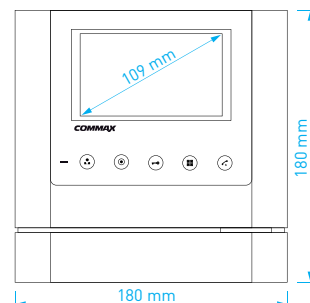

- displej: **4.3"** (10,9 cm) LCD Fine View LED
- počet kamerových jednotek: **2**
- paměť na snímky: ne
- napájení: **CDV-43M**: 230 V AC / 50 Hz
CDV-43M (DC): 17-30 V AC / DC
- rozměry: 180 × 180 × 28 mm