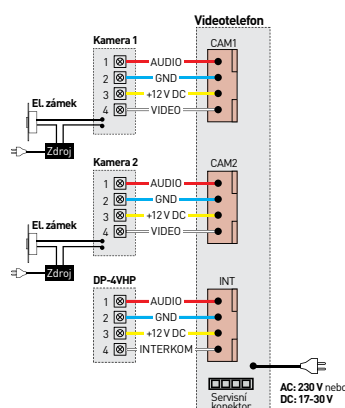

CDV-70H2 / CDV-70HD2

Základní provedení videotelefonu se dvěma vstupy až pro dvě dveřní stanice nebo jednu dveřní stanici a jednu doplňkovou kameru. Tento videotelefon také umožňuje interkomovou komunikaci s dalšími videotelefony a auidotelefony **DP-4VHP**.