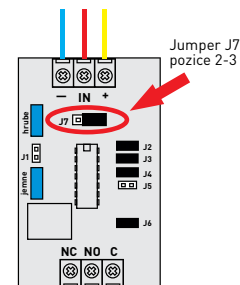

Konfigurace A

Je určena pro spínání přidavného zvonku připojeného do systému videotelefonů *Commax*. Při stisknutí zvonkového tlačítka na dveřní stanici standardním způsobem začne zvonit videotelefon a zároveň modul T-RELÉ sepne obvod libovolného samostatného zvonku. Samostatný zvonek může být umístěn na terase, na zahradě nebo na jakémkoli místě kde například není slyšitelné vyzvánění videotelefonu.