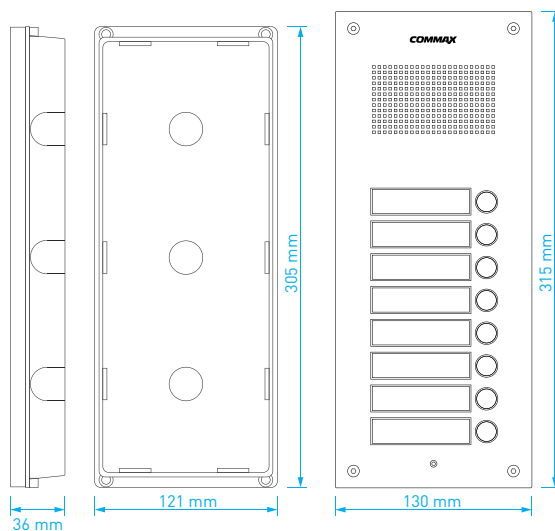

DR-8UM, DR-8UM/RFID

8-tlačítková dveřní stanice pro systém 4+n určená pro 8 účastníků. Čelní panel z eloxovaného hliníku s podsvícenými tlačítky a popisnými štítky. Možnost rozšíření o tlačítkové panely **DR-nUS**. Dveřní stanici lze použít s ochrannou stříškou **S-7P** nebo s povrchovou instalační krabičkou **S-7N**.

- počet tlačítek: **8**
- RFID čtečka: pouze **DR-8UM/RFID**
  (až 490 čipů či karet / 125 kHz)
- montáž: zápusťná
- kabeláž: 36 vodičů
- napájení: 12 V DC
- rozměry: 130 × 315 × 10 mm
- rozměry instalační krabice: 121 × 305 × 36 mm