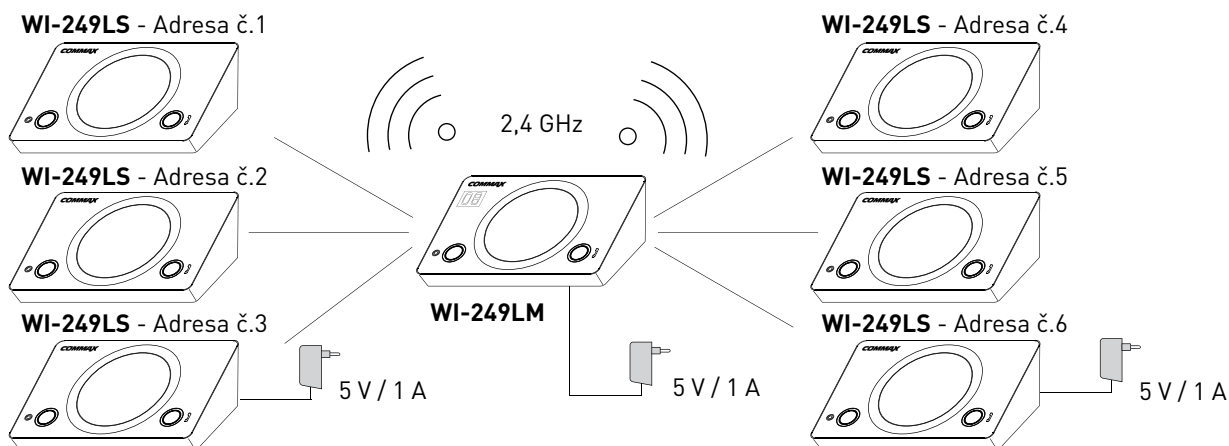

- interkomová komunikace (Slave)
- až 99 vedlejších jednotek na jednu řídící
- dosah: až 200 m (2.4 GHz, otevřený prostor)
- montáž: povrchová
- napájení: 5 V DC (nebo 4× baterie AA)
- rozměry: 140 × 88 × 72 mm

SCHÉMA ZAPOJENÍ

Schéma bezdrátového systému interkomových jednotek **WI-249LM** a **WI-249LS**

DP-LA01M & DP-LA01S

Sada dvou domácích auidotelefonů s funkcí interkomu kompatibilní se systémem domácích telefonů 1+n. Umožňuje oboustrannou komunikaci s dveřní stanicí, ovládání dveřního zámku a funkci vzájemného interkomu. Sadu lze rozšířit o dveřní stanici ze systému domácích telefonů 1+n.