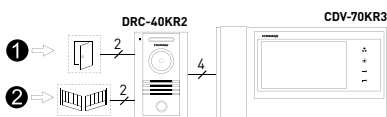

DRC-40KR2, DRC-CPN3, DRC-CPNK, DRC-40DK a DRC-41DK

Schéma standardního zapojení

Schéma zapojení s rozšířením o CCTV kameru

Schéma zapojení s rozšířením o další videotelefon a dveřní stanici

CDV-70KR3 & DRC-40KR2