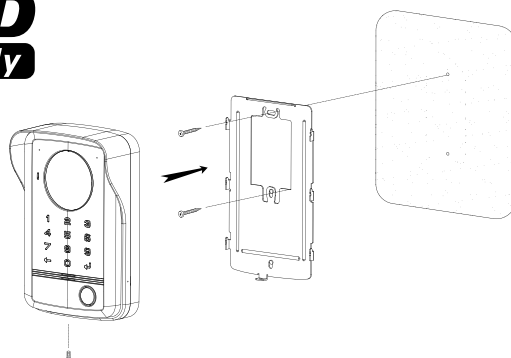

DP-3HP

Autonomní domácí telefon, který není podřízený videotelefonu a je použit na vlastní adrese dveřní kamerové stanice. Umožňuje komunikaci s dveřní kamerovou jednotkou a ovládání zámku.

- obousměrná audio komunikace s dveřní stanicí
- ovládání dveřního zámku
- napájení: 230 V AC / 50 Hz
- rozměry: 107 × 195 × 38 mm

DP-4VHP

Domácí telefon připojitelný k vybraným videotelefonům. Umožňuje obousměrnou audio komunikaci s dveřní stanicí, interkomovou komunikaci s připojenými videotelefony a obsluhu dveřního zámku.

- interkomová komunikace
- obousměrná audio komunikace s dveřní stanicí
- ovládání dveřního zámku
- napájení: z videotelefonu
- rozměry: 107 × 195 × 38 mm

DRC-40DKHD

Dveřní stanice vybavená **kódovou klávesnicí** a **RFID čtečkou** pro přímou obsluhu **2 výstupních relé**, např. pro otevření vstupní branky a vjezdové brány. Snímače s kapacitní technologií zaručují dlouhou životnost produktu. Jednotlivá tlačítka jsou při aktivaci modře podsvětlená. Kamerový modul je možné horizontálně i vertikálně nasměrovat pod úhlem až 13°. **DRC-40DKHD** má kamerový modul **AHD 1.3 Mpx** a je vhodná pro použití s videotelefony **CDV-1024MA** a **CDV-704MA**.

HD ready

- přisvit sledovaného prostoru: 70 cm
- RFID čtečka: standard **MIFARE 13.56 MHz**
- norma videosignálu: **AHD 1.3 Mpx**
- ovládání: **2 spínací relé**
- montáž: **povrchová**, napájení: 12 V DC
- rozměry: 127 × 193 × 54 mm