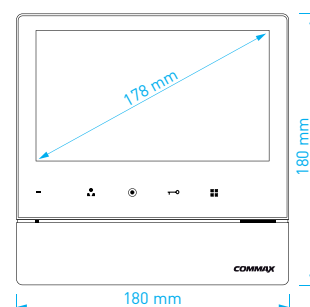

- displej: **10" dotykový** LCD Fine View LED
- podporované obrazové normy: **2 Mpx AHD / 1,3 Mpx AHD / CVBS**
- počet kamerových jednotek: **2 + 2**
- paměť: **Micro SD** (max. 256 GB, class 10)
- napájení: **CDV-1024MA**: 230 V AC / 50 Hz
CDV-1024MA (DC): 17-30 V AC / DC
- rozměry: 308 × 213 × 25 mm

- displej: **7"** (17,8 cm) LCD Fine View LED
- počet kamerových jednotek: **2**
- paměť na snímky: ne
- napájení: **CDV-70M**: 230 V AC / 50 Hz
CDV-70M (DC): 17-30 V AC / DC
- rozměry: 238 × 176 × 33 mm

- displej: **7"** (17,8 cm) LCD Fine View LED
- počet kamerových jednotek: **2**
- paměť na snímky: ne
- napájení: **CDV-70H2**: 230 V AC / 50 Hz
CDV-70HD2: 17-30 V AC / DC
- rozměry: 180 × 180 × 28 mm