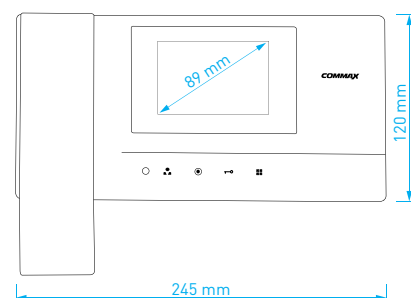

CDV-43KM / CDV-43KM (DC)

Sluchátkový videotelefon s videopamětí se záznamem na SDHC kartu a jedním vstupem pro dveřní stanici. Umožňuje interkomovou komunikaci s dalšími videotelefony a audiotelefony **DP-4VHP**.

- displej: **4.3"** (10,9 cm) LCD Fine View LED
- počet kamerových jednotek: **1**
- paměť na snímky: paměťová **SDHC karta**
- napájení: **CDV-43KM**: 230 V AC / 50 Hz
  CDV-43KM (DC): 17-30 V AC/DC
- rozměry: 157 × 167 × 42 mm

CDV-43K2 / CDV-43K2 (DC)

Základní sluchátkový videotelefon se 2 vstupy až pro dvě dveřní stanice nebo jednu dveřní stanici a jednu doplňkovou CCTV kameru. Videotelefon umožňuje interkomovou komunikaci s dalšími videotelefony a audiotelefony **DP-4VHP**.

- displej: **4.3"** (10,9 cm) LCD Fine View LED
- počet kamerových jednotek: **2**
- paměť na snímky: ne
- napájení: **CDV-43K2**: 230 V AC / 50 Hz
  CDV-43K2 (DC): 17-30 V AC / DC
- rozměry: 157 × 167 × 42 mm

CDV-35A / CDV-35A (DC)

Základní sluchátkový videotelefon se 2 vstupy až pro dvě dveřní stanice nebo jednu dveřní stanici a jednu doplňkovou kameru. Videotelefon umožňuje interkomovou komunikaci s dalšími videotelefony a audiotelefony **DP-4VHP**.

- displej: **3.5"** (8,9 cm) LCD Fine View LED
- počet kamerových jednotek: **2**
- paměť na snímky: ne
- napájení: **CDV-35A**: 230 V AC / 50 Hz
  CDV-35A (DC): 17-30 V AC / DC
- rozměry: 245 × 120 × 35 mm