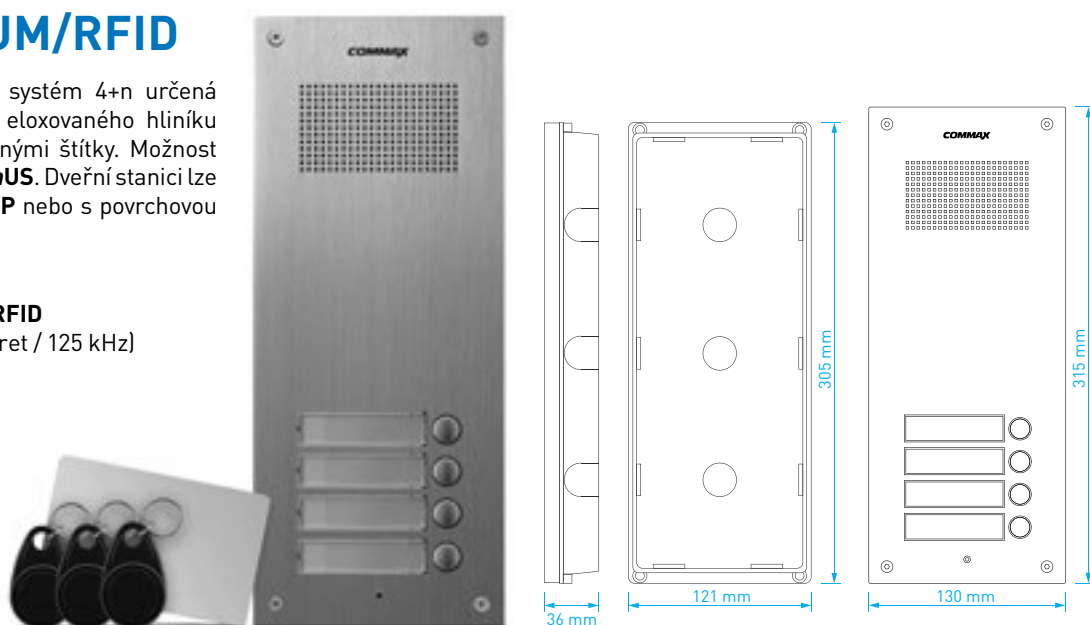

DR-4UM, DR-4UM/RFID

4-tlačítková dveřní stanice pro systém 4+n určená pro 4 účastníky. Čelní panel z eloxovaného hliníku s podsvícenými tlačítky a popisnými štítky. Možnost rozšíření o tlačítkové panely **DR-nUS**. Dveřní stanice lze použít s ochrannou stříškou **S-7P** nebo s povrchovou instalační krabičkou **S-7N**.

- počet tlačítek: 4
- RFID čtečka: pouze **DR-4UM/RFID**
  (až 490 čipů či karet / 125 kHz)
- montáž: zápuštná
- kabeláž: 20 vodičů
- napájení: 12 V DC
- rozměry: 130 × 315 × 10 mm
- rozměry instalační krabice: 121 × 305 × 36 mm