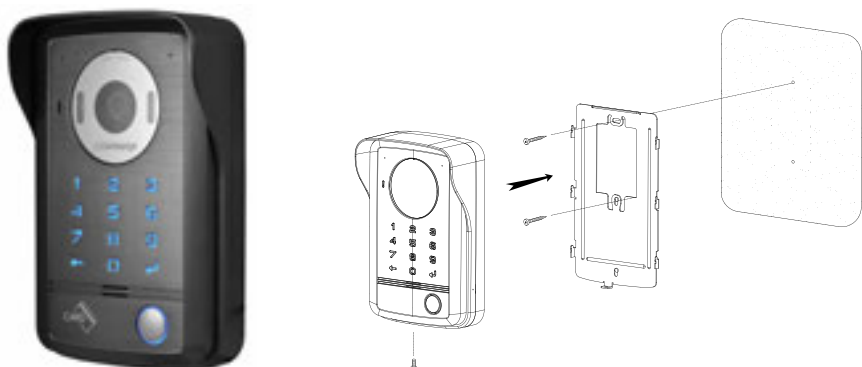

DRC-40DKHD

Dveřní stanice vybavená **kódovou klávesnicí** a **RFID čtečkou** pro přímou obsluhu **2 výstupních relé**, např. pro otevření vstupní branky a vjezdové brány. Snímače s kapacitní technologií zaručují dlouhou životnost produktu. Jednotlivá tlačítka jsou při aktivaci modře podsvětlená. Kamerový modul je možné horizontálně i vertikálně nasměrovat pod úhlem až 13°. **DRC-40DKHD** má kamerový modul **AHD 1.3 Mpx** a je vhodná pro použití s videotelefony **CDV-1024MA** a **CDV-704MA**.

HD ready

- přisvit sledovaného prostoru: 70 cm
- RFID čtečka: standard **MIFARE 13.56 MHz**
- norma videosignálu: **AHD 1.3 Mpx**
- ovládání: **2 spínací relé**
- montáž: **povrchová**, napájení: 12 V DC
- rozměry: 127 × 193 × 54 mm

DRC-40DK

Dveřní stanice vybavená **kódovou klávesnicí** a **RFID čtečkou** pro přímou obsluhu **2 výstupních relé**, např. pro otevření vstupní branky a vjezdové brány. Snímače s kapacitní technologií zaručují dlouhou životnost produktu. Jednotlivá tlačítka jsou při aktivaci modře podsvětlená. Kamerový modul je možné horizontálně i vertikálně nasměrovat pod úhlem až 13°. **DRC-40DK** má kamerový modul s obrazovou normou CVBS je tedy vhodná pro použití se všemi typy videotelefonů.