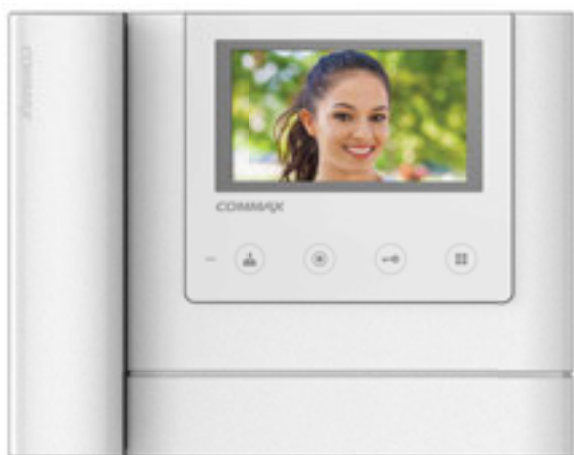

CDV-43MH BÍLÝ / CDV-43MH BÍLÝ (DC)

Barevný sluchátkový videotelefon v bílém plastovém provedení. Připojení doplňkové CCTV kamery a / nebo druhé dveřní stanice, interkomová komunikace je možná s dalším videotelefonem a s auctotelefony DP-4VHP.

- displej: **4.3"** (10,9 cm) LCD Fine View LED
- počet kamerových jednotek: **2**
- paměť na snímky: ne
- napájení: **CDV-43MH**: 230 V AC / 50 Hz
  CDV-43MH (DC): 17-30 V AC / DC
- rozměry: 230 × 180 × 41 mm