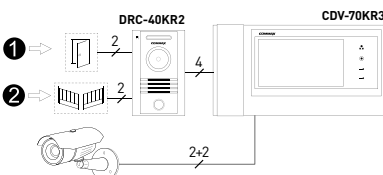

DRC-40KR2, DRC-CPN3, DRC-CPNK, DRC-40DK a DRC-41DK

Schéma standardního zapojení

Schéma zapojení s rozšířením o CCTV kameru

Schéma zapojení s rozšířením o další videotelefon a dveřní stanici

CDV-70KR3 & DRC-40KR2