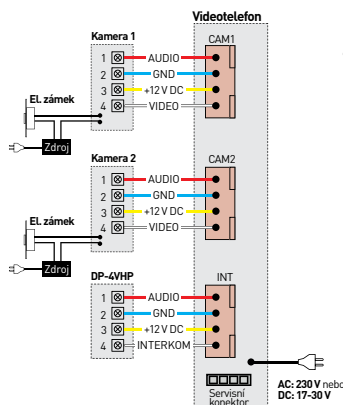

CDV-43MH ZRC. BÍLÝ / CDV-43MH ZRC. BÍLÝ (DC)

Barevný sluchátkový videotelefon v bílém provedení se zrcadlovým povrchem čelního panelu. Připojení doplňkové CCTV kamery a / nebo druhé dveřní stanice, interkomová komunikace je možná s dalším videotelefonem a s auctotelefony DP-4VHP.

- displej: **4.3"** (10,9 cm) LCD Fine View LED
- počet kamerových jednotek: **2**
- paměť na snímky: ne
- napájení: **CDV-43MH**: 230 V AC / 50 Hz
  CDV-43MH (DC): 17-30 V AC / DC
- rozměry: 230 × 180 × 41 mm