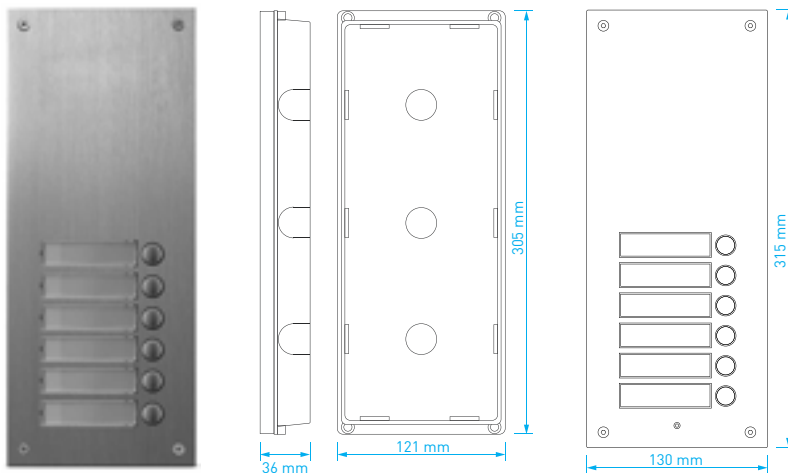

DR-6US

Rozšiřující 6-tlačítkový panel pro systém 4+n určený pro 6 účastníků. Čelní panel z eloxovaného hliníku s podsvícenými tlačítky a popisnými štítky. Možnost zapojení více rozšiřujících tlačítkových panelů za sebou. Tento panel lze použít s ochrannou stříškou **S-7P** nebo s povrchovou instalační krabičkou **S-7N**.

- počet tlačítek: **6**
- montáž: zápusťná
- napájení: 12 V DC
- rozměry: 130 × 315 × 10 mm
- rozměry zapuštěné instalační krabice: 121 × 305 × 36 mm