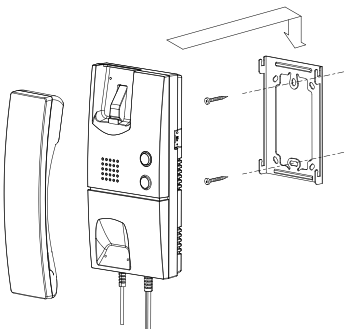

DP-LA01M & DP-LA01S

Sada dvou domácích auidotelefonů s funkcí interkomu kompatibilní se systémem domácích telefonů 1+n. Umožňuje oboustrannou komunikaci s dveřní stanicí, ovládání dveřního zámku a funkci vzájemného interkomu. Sadu lze rozšířit o dveřní stanici ze systému domácích telefonů 1+n.