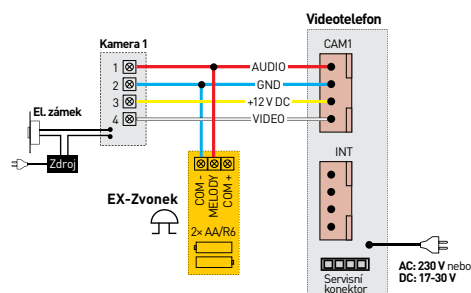

T-RELÉ

Rozšiřující modul umožňující různá zapojení do systému domácích videotelefonů Commax: spínání obvodu externího vyzváněcího okruhu (*Konfigurace A*), možnost využít tlačítko pro interkomovou komunikaci na videotelefonu pro ovládání např. vjezdové brány (*Konfigurace B*)

- nastavitelný časový interval (od výroby 5 sekund)
- spínací zatížení: 10 A / 50 V
- výstup: NO / NC
- napájení: z videotelefonu
- rozměry: 90 × 90 × 30 mm

Konfigurace A

Konfigurace B

EX-ZVONEK

Pokud potřebujete systém videotelefonů doplnit o samostatný zvonek, existují dvě možnosti. První z nich je přímé připojení produktu **EX-Zvonek** na sběrnici propojující dveřní stanici a videotelefon. V tomto případě musí být **EX-Zvonek** napájený bateriemi 2x AA. Druhou možností je využití libovolného zvonku, který je možné připojit pomocí modulu **T-Relé** (konfigurace A). Tento libovolný vyzváněcí okruh může být napájen samostatným napájecím zdrojem.

- typ zvonku: drátový
- napájení: baterie (2x 1.5 V - typ AA / R6)
- hlasitost: 85 dB (lze regulovat)
- pracovní teplota: 0°C až +50°C
- stupeň krytí: IP20
- rozměry: 130 × 90 × 45 mm

MD-CAM2, MD-CAM4

Doplňkové moduly umožňující rozšíření kamerových vstupů na videotelefonech Commax z jednoho vstupu na 2 (**MD-CAM2**) nebo 4 (**MD-CAM4**) vstupy. Při zazvonění od kterékoli dveřní stanice se komunikační cesta automaticky přepne a spojí hovor s videotelefonem. Z videotelefonu je možné opakovaným stisknutím tlačítka pro vyvolání obrazu navázat komunikaci se všemi připojenými dveřními stanicemi.