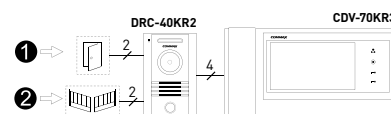

CDV-70KR3 & DRC-40KR2

Zvýhodněná sada sluchátkového videotelefonu se 7" displejem a celokovové dveřní stanice s povrchovou montáží. Hlavní vlastností této sady je přímé ovládání dvou relé pro ovládání vstupní branky a vjezdové brány. Sadu je možné rozšířit o další videotelefon a až 2 audiotelefony **DP-4VHP**.

- displej: **7"** (17.8 cm) LCD Fine View LED
- počet kamerových jednotek: **2**
- napájení: **CDV-70KR3**: 230 V AC / 50 Hz
  DRC-40KR2: z videotelefonu
- rozměry videotelefonu: 311 × 168 × 32 mm
- rozměry dveřní stanice: 96 × 155 × 32.5 mm