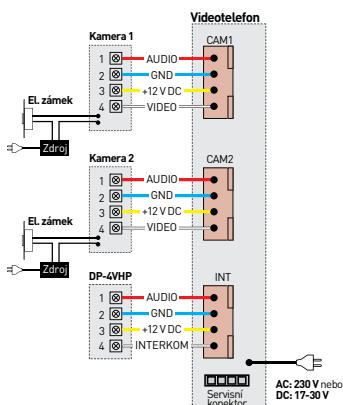

CDV-43MH / CDV-43MH (DC)

Barevný sluchátkový videotelefon s modrým předním panelem. Připojení doplňkové CCTV kamery a / nebo druhé dveřní stanice, interkomová komunikace je možná s dalším videotelefonem a s auctotelefony DP-4VHP.

- displej: **4.3"** (10,9 cm) LCD Fine View LED
- počet kamerových jednotek: **2**
- paměť na snímky: ne
- napájení: **CDV-43MH**: 230 V AC / 50 Hz
  CDV-43MH (DC): 17-30 V AC / DC
- rozměry: 230 × 180 × 41 mm