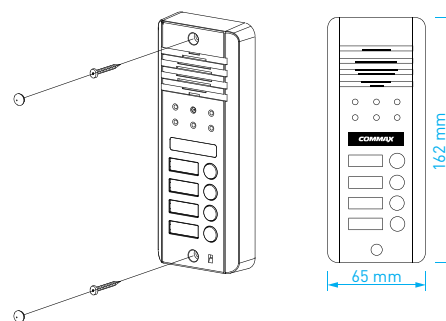

DRC-4DC

4-tlačítková antivandal dveřní stanice vyrobená ze slitiny hliníku. Provedení s vysokou mechanickou odolností se skrytým kamerovým modulem bez možnosti nasměrování. Dveřní stanici lze použít s ochrannou stříškou **S-4DC**.

- přisvit sledovaného prostoru: 70 cm
- RFID čtečka: ne
- montáž: povrchová
- kabeláž: 18 vodičů
- napájení: 12 V DC (z videotelefonu)
- rozměry: 62 × 162 × 25 mm