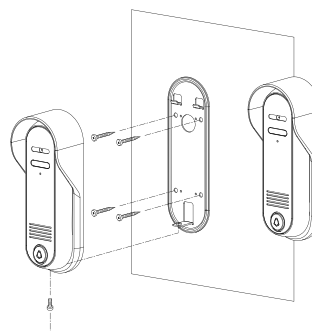

DRC-4CPHD2

Odolná celokovová **antivandal** dveřní stanice vybavená úhlovou instalační patičí umožňující její pravé nebo levé nasměrování do prostoru, kde bude stát návštěva. **DRC-4CPHD2** má kamerový modul s obrazovou normou **AHD 2 Mpx** a je určena pro použití s videotelefony **CDV-1024MA**.

- přísvit sledovaného prostoru: 70 cm
- RFID čtečka: ne
- norma videosignálu: **AHD 2 Mpx**
- montáž: povrchová
- rozměry: 59 × 164 × 42 mm
- napájení: 12 V DC (z videotelefonu)

**HD
ready
1080p**

DRC-4CPHD

Odolná celokovová **antivandal** dveřní stanice je vybavena úhlovou instalační patičí, které umožňuje její pravé nebo levé nasměrování do prostoru, kde bude stát návštěva. **DRC-4CPHD** má kamerový modul s obrazovou normou **AHD 1.3 Mpx** a je vhodná pro použití s videotelefony **CDV-1024MA** a **CDV-704MA**.

- přísvit sledovaného prostoru: 70 cm
- RFID čtečka: ne
- norma videosignálu: **AHD 1.3 Mpx**
- montáž: povrchová
- rozměry: 59 × 164 × 42 mm
- napájení: 12 V DC (z videotelefonu)

**HD
ready**

DRC-4CPN3

Odolná celokovová **antivandal** dveřní stanice umožňující obsluhu **2 výstupních relé**, např. pro otevření vstupní branky a vjezdové brány. Ovládání 2 relé přímo z videotelefonu je možné pouze s použitím videotelefonů **CDV-70AR3** a **CDV-70KR3**. Stanice je vybavena úhlovou instalační patičí.

- přísvit sledovaného prostoru: 70 cm
- norma videosignálu: **CVBS**
- ovládání: **2 spínací relé**
- montáž: povrchová
- rozměry: 59 × 164 × 42 mm
- napájení: 12 V DC (z videotelefonu)