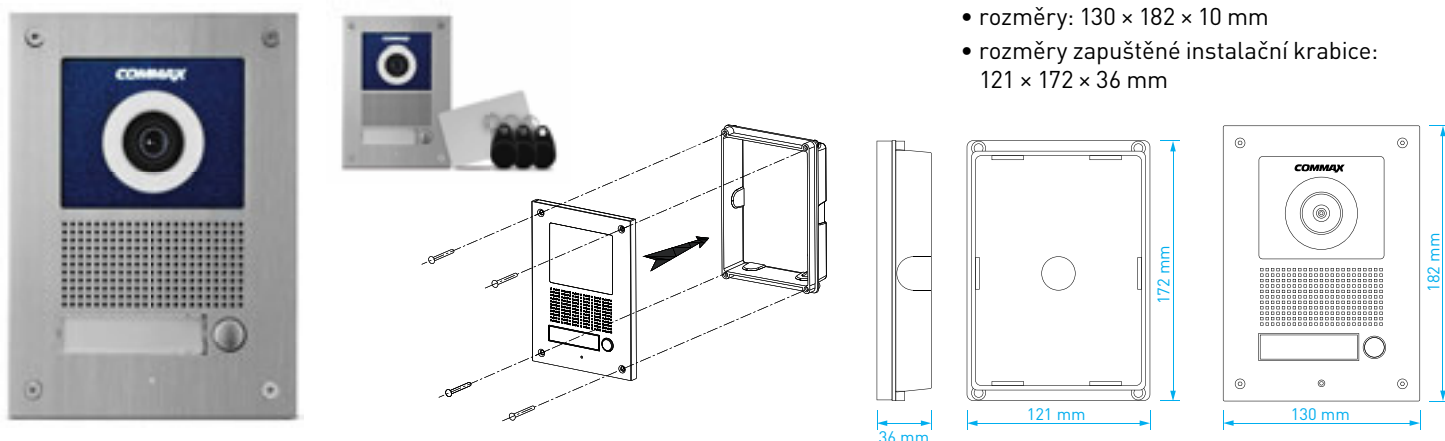

DRC-41UN, DRC-41UN/RFID

Elegantní jednotlačítková dveřní stanice s povrchovou úpravou z eloxovaného hliníku. Kamerový modul je možné vertikálně nasměrovat pod úhlem až 20°. K této dveřní stanici je možné použít ochrannou stříškou **S-8P** nebo povrchovou instalační krabičku **S-8N**.

- přísvit sledovaného prostoru: 70 cm
- RFID čtečka: ano (pouze **DRC-41UN/RFID**)
- montáž: zápusťná
- napájení: 12 V DC (z videotelefonu)
- rozměry: 130 × 182 × 10 mm
- rozměry zapuštěné instalační krabice: 121 × 172 × 36 mm