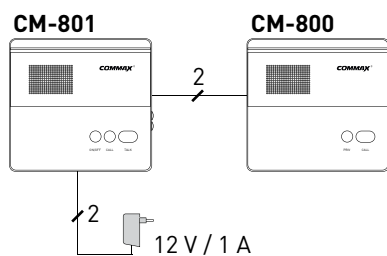

SCHÉMA ZAPOJENÍ

Schéma základního systému interkomových jednotek **CM-800** a **CM-801**