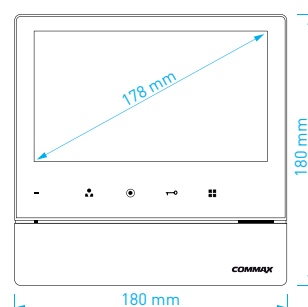

- displej: **7"** (17,8 cm) LCD Fine View LED
- počet kamerových jednotek: **1**
- paměť na snímky: ne
- napájení: **CDV-70H**: 230 V AC / 50 Hz
  CDV-70HD: 17-30 V AC / DC
- rozměry: 180 × 180 × 28 mm