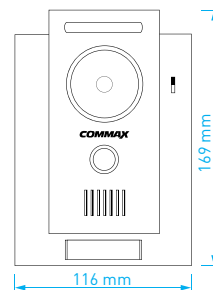

DRC-4CHC

Jednotlačítková dveřní stanice vyrobená ze slitiny hliníku s povrchovou úpravou v antracitově šedé barvě. Kamerový modul je možné horizontálně i vertikálně nasměrovat pod úhlem až 20°. Dveřní stanici lze použít s ochrannou stříškou **S-4CH** nebo **S-11**.

- přísvit sledovaného prostoru: 70 cm
- RFID čtečka: ne
- montáž: povrchová
- napájení: 12 V DC (z videotelefonu)
- rozměry: 116 × 169 × 42 mm