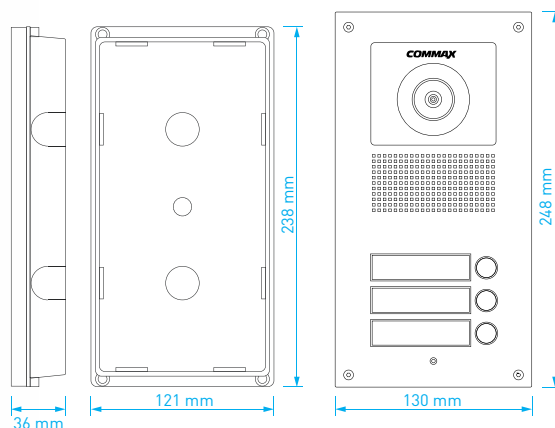

DRC-3UC, DRC-3UC/RFID

Elegantní 3-tlačítková dveřní stanice s povrchovou úpravou z eloxovaného hliníku. Kamerový modul je možné horizontálně i vertikálně nasměrovat pod úhlem až 20°. Dveřní stanici lze použít s ochrannou stříškou **S-6P** nebo s povrchovou instalační krabičkou **S-6N**.

- RFID čtečka: pouze **DRC-3UC/RFID**
  (až 490 čipů či karet / 125 kHz)
- montáž: zápusťná
- kabeláž: 14 vodičů
- napájení: 12 V DC
- rozměry: 130 × 248 × 10 mm
- rozměry instalační krabice:
  121 × 238 × 36 mm