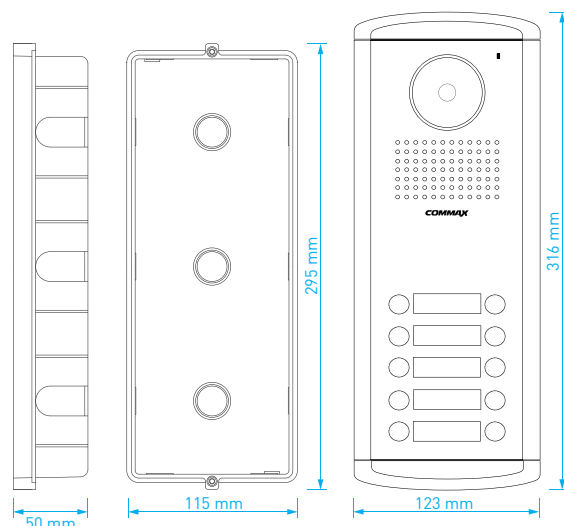

DRC-10AC2

10-tlačítková dveřní stanice vyrobená z eloxovaného hliníku. Půlené jmenovky. Dveřní stanici lze použít s ochrannou stříškou **S-4AC** nebo s povrchovou instalační krabičkou **S-4N**.

- přisvit sledovaného prostoru: 70 cm
- RFID čtečka: ne
- montáž: zápučná
- kabeláž: 42 vodičů
- napájení: 12 V DC
- rozměry: 123 × 316 × 18 mm
- rozměry zapuštěné instalační krabice: 115 × 295 × 50 mm