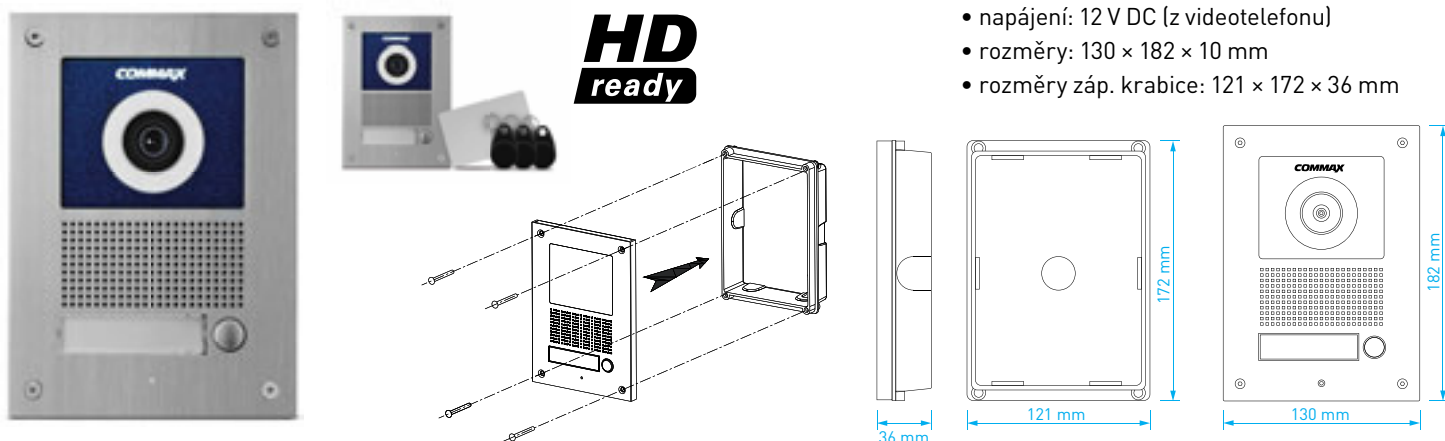

DRC-41UNHD, DRC-41UNHD/RFID

Elegantní jednotlačítková dveřní stanice s povrchovou úpravou z eloxovaného hliníku. Kamerový modul je možné horizontálně i vertikálně nasměrovat pod úhlem až 20°. Díky rozlišení standardu **AHD 1.3 Mpx** je vhodná pro použití s videotelefony **CDV-1024MA** a **CDV-704MA**. Lze použít s ochrannou stříškou **S-8P** nebo s instalační krabičkou **S-8N**.

- přísvit sledovaného prostoru: 70 cm
- RFID čtečka: ano (pouze **DRC-41UN/RFID**)
- norma videosignálu: **AHD 1.3 Mpx**
- montáž: zápusťná
- napájení: 12 V DC (z videotelefonu)
- rozměry: 130 × 182 × 10 mm
- rozměry záp. krabice: 121 × 172 × 36 mm