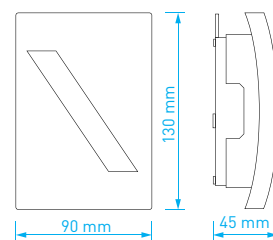

EX-ZVONEK

Pokud potřebujete systém videotelefonů doplnit o samostatný zvonek, existují dvě možnosti. První z nich je přímé připojení produktu **EX-Zvonek** na sběrnici propojující dveřní stanici a videotelefon. V tomto případě musí být **EX-Zvonek** napájený bateriemi 2x AA. Druhou možností je využití libovolného zvonku, který je možné připojit pomocí modulu **T-Relé** (konfigurace A). Tento libovolný vyzváněcí okruh může být napájen samostatným napájecím zdrojem.

- typ zvonku: drátový
- napájení: baterie (2x 1.5 V - typ AA / R6)
- hlasitost: 85 dB (lze regulovat)
- pracovní teplota: 0°C až +50°C
- stupeň krytí: IP20
- rozměry: 130 × 90 × 45 mm