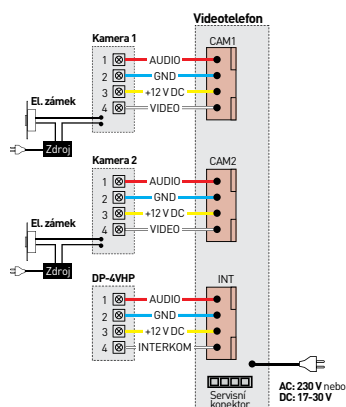

CDV-43M / CDV-43M (DC)

Designový barevný handsfree videotelefon s chromovaným čelním panelem. Připojení doplňkové CCTV kamery a / nebo druhé dveřní stanice, interkomová komunikace je možná s dalším videotelefonem a s audiotelefony DP-4VHP.