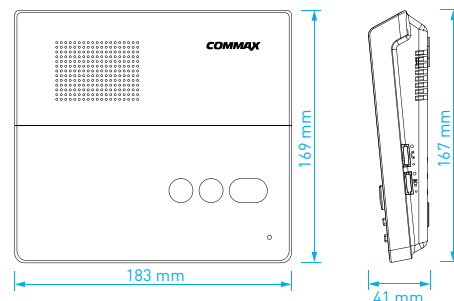

- interkomová komunikace (Master)
- až 5 vedlejších jednotek na jednu řídící
- kabeláž: 2 vodiče (délka až 300 m)
- montáž: povrchová
- napájení: 12 V DC / 1 A
- rozměry: 183 × 169 × 41 mm