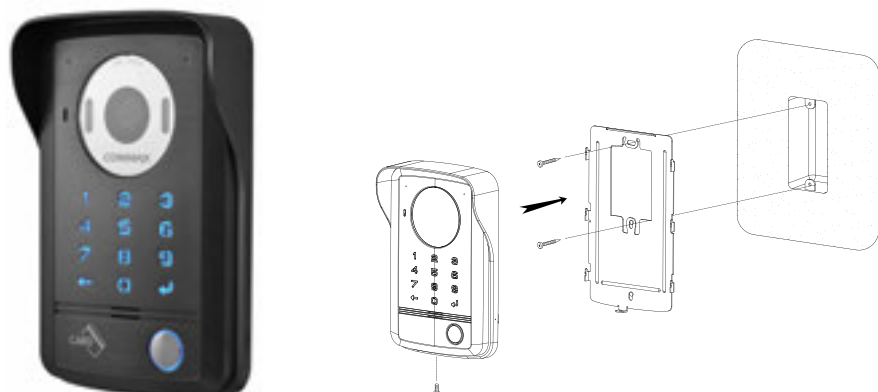

DRC-40DK

Dveřní stanice vybavená **kódovou klávesnicí** a **RFID čtečkou** pro přímou obsluhu **2 výstupních relé**, např. pro otevření vstupní branky a vjezdové brány. Snímače s kapacitní technologií zaručují dlouhou životnost produktu. Jednotlivá tlačítka jsou při aktivaci modře podsvětlená. Kamerový modul je možné horizontálně i vertikálně nasměrovat pod úhlem až 13°. **DRC-40DK** má kamerový modul s obrazovou normou CVBS je tedy vhodná pro použití se všemi typy videotelefonů.

- přísvit sledovaného prostoru: 70 cm
- RFID čtečka: standard **MIFARE 13.56 MHz**
- ovládání: **2 spínací relé**
- montáž: **povrchová**
- napájení: 12 V DC
- rozměry: 127 × 193 × 54 mm

DRC-41DKHD

Dveřní stanice vybavená **kódovou klávesnicí** a **RFID čtečkou** pro přímou obsluhu **2 výstupních relé**, např. pro otevření vstupní branky a vjezdové brány. Snímače s kapacitní technologií zaručují dlouhou životnost produktu. Jednotlivá tlačítka jsou při aktivaci modře podsvětlená. Kamerový modul je možné horizontálně i vertikálně nasměrovat pod úhlem až 13°. **DRC-41DKHD** má kamerový modul **AHD 1,3 Mpx** a je vhodná pro použití s videotelefony **CDV-1024MA** a **CDV-704MA**.

DRC-41DK

Dveřní stanice vybavená **kódovou klávesnicí** a **RFID čtečkou** pro přímou obsluhu **2 výstupních relé**, např. pro otevření vstupní branky a vjezdové brány. Snímače s kapacitní technologií zaručují dlouhou životnost produktu. Jednotlivá tlačítka jsou při aktivaci modře podsvětlená. Kamerový modul je možné horizontálně i vertikálně nasměrovat pod úhlem až 13°. **DRC-41DK** má kamerový modul s obrazovou normou CVBS je tedy vhodná pro použití se všemi typy videotelefonů.