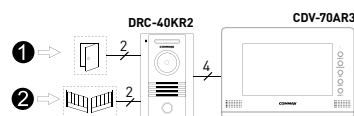

CDV-70AR3 & DRC-40KR2

Zvýhodněná sada handsfree videotelefonu se 7" displejem a celokovové dveřní stanice s povrchovou montáží. Hlavní vlastností této sady je přímé ovládání dvou relé pro ovládání vstupní branky a vjezdové brány. Sadu je možné rozšířit o další videotelefon a až 2 audiotelefony **DP-4VHP**.

- displej: **7"** (17.8 cm) LCD Fine View LED
- počet kamerových jednotek: **2**
- napájení: **CDV-70AR3**: 230 V AC / 50 Hz
  DRC-40KR2: z videotelefonu
- rozměry videotelefonu: 243 × 168 × 35 mm
- rozměry dveřní stanice: 96 × 155 × 32.5 mm