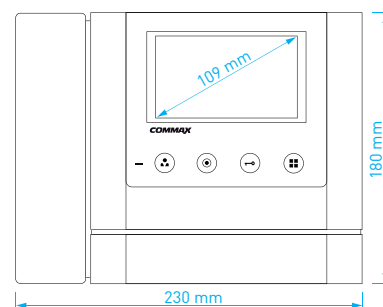

CDV-43MH / CDV-43MH (DC)

Barevný sluchátkový videotelefon s modrým předním panelem. Připojení doplňkové CCTV kamery a / nebo druhé dveřní stanice, interkomová komunikace je možná s dalším videotelefonem a s auctotelefony DP-4VHP.

- displej: **4.3"** (10,9 cm) LCD Fine View LED
- počet kamerových jednotek: **2**
- paměť na snímky: ne
- napájení: **CDV-43MH**: 230 V AC / 50 Hz
  CDV-43MH (DC): 17-30 V AC / DC
- rozměry: 230 × 180 × 41 mm