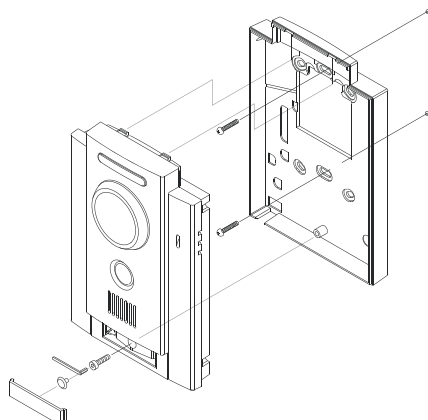

DRC-4CHC

Jednotlačítková dveřní stanice vyrobená ze slitiny hliníku s povrchovou úpravou v antracitově šedé barvě. Kamerový modul je možné horizontálně i vertikálně nasměrovat pod úhlem až 20°. Dveřní stanici lze použít s ochrannou stříškou **S-4CH** nebo **S-11**.

- přísvit sledovaného prostoru: 70 cm
- RFID čtečka: ne
- montáž: povrchová
- napájení: 12 V DC (z videotelefonu)
- rozměry: 116 × 169 × 42 mm