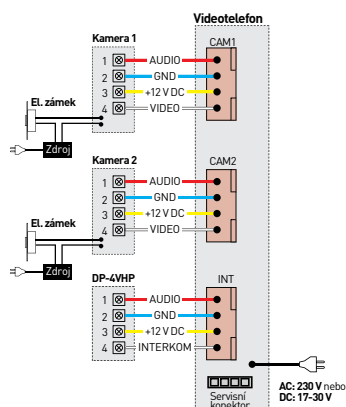

CDV-43M BÍLÝ / CDV-43M BÍLÝ (DC)

Designový barevný handsfree videotelefon s chromovaným čelním panelem. Připojení doplňkové CCTV kamery a / nebo druhé dveřní stanice, interkomová komunikace je možná s dalším videotelefonem a s audiotelefony DP-4VHP.