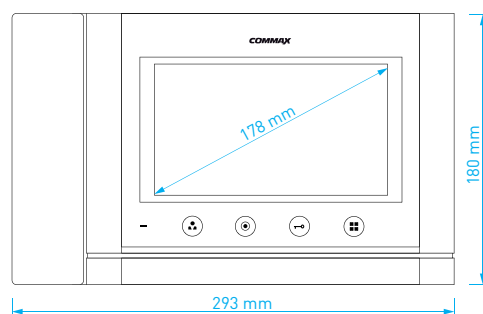

CDV-70MH BÍLÝ / CDV-70MH BÍLÝ (DC)

Designový barevný videotelefon v bílém provedení s diskretní komunikací pomocí sluchátka. Dva video vstupy umožňují připojit doplňkovou CCTV kameru a / nebo druhou dveřní stanici. Interkomová komunikace je možná s dalším videotelefonem a s auidotelefony DP-4VHP.

- displej: 7" (17,8 cm) LCD Fine View LED
- počet kamerových jednotek: 2
- napájení: **CDV-70MH**: 230 V AC / 50 Hz
  CDV-70MH (DC): 17-30 V AC / DC
- rozměry: 293 × 180 × 28 mm