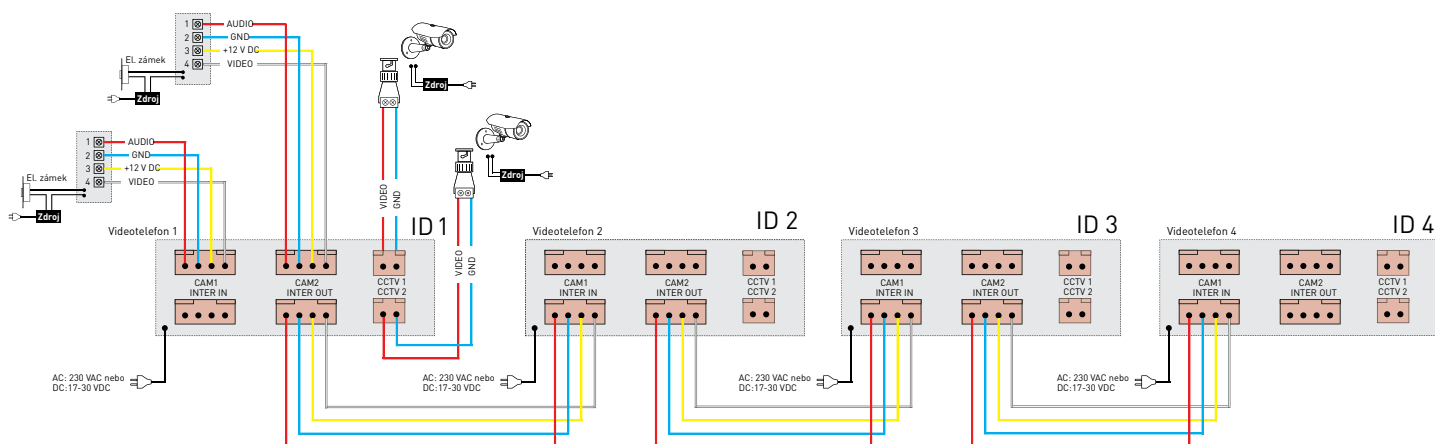

HD ready

- displej: **7" dotykový** LCD Fine View LED
- obrazové normy: **1.3 Mpx** AHD / CVBS
- počet kamerových jednotek: **2 + 2**
- paměť: **Micro SD** (max. 32 GB, class 10)
- napájení: **CDV-704MA**: 230 V AC / 50 Hz
CDV-704MA (DC): 17-30 V AC / DC
- rozměry: 276 × 178 × 32 mm

SCHÉMA ZAPOJENÍ

CDV-70M / CDV-70M (DC)

Designový videotelefon s kovovým čelním panelem. Připojení doplňkové CCTV kamery a / nebo druhé dveřní stanice, interkomová komunikace je možná s dalším videotelefonem a s auidotelefony **DP-4VHP**.