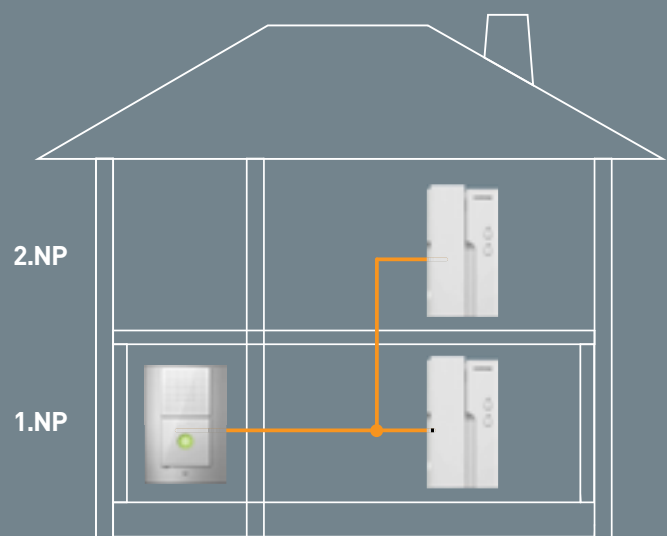

DR-16AM & DP-SS & RF-1A

Výhodná sada pro systém domácích telefonů 4+n obsahuje 16 domácích telefonů, 16-tlačítkovou dveřní stanici se zápusťnou montáží a napájecí zdroj.

- obousměrná audio komunikace s dveřní stanicí
- ovládání dveřního zámku
- hliníkový čelní panel dveřní stanice
- napájení: **DR-16AM:** 12 V DC
DP-SS: ze systémového zdroje
RF-1A: 230 V AC / 50 Hz
- rozměry telefonu: 72 × 210 × 33 mm
- rozměry dveřní stanice: 125 × 317 × 21 mm

SCHÉMA ZAPOJENÍ

Standardní zapojení systému domácích telefonů 4+n

DOMÁCÍ TELEFONY 1+n

— 2 vodiče

DP-2HPR

Domácí audiotelefon pro systém 1+n umožňující oboustrannou komunikaci s dveřními stanicemi a ovládání zámku. Obsahuje dva spínací kontakty, tzn. 2 nezávislá tlačítka pro obsluhu dvou vstupů (např. vchodová branka a vjezdová brána apod.).