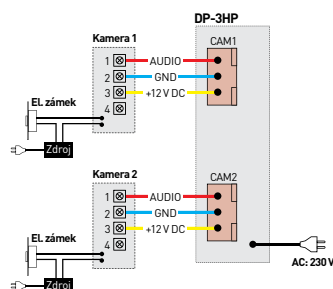

DP-3HP

Autonomní domácí telefon, který není podřízený videotelefonu a je použit na vlastní adrese dveřní kamerové stanice. Umožňuje komunikaci s dveřní kamerovou jednotkou a ovládání zámku.

- obousměrná audio komunikace s dveřní stanicí
- ovládání dveřního zámku
- napájení: 230 V AC / 50 Hz
- rozměry: 107 × 195 × 38 mm

DP-4VHP

Domácí telefon připojitelný k vybraným videotelefonům. Umožňuje obousměrnou audio komunikaci s dveřní stanicí, interkomovou komunikaci s připojenými videotelefony a obsluhu dveřního zámku.