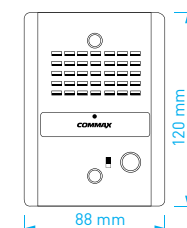

- počet tlačítek: 1
- celokovové provedení s vysokou mechanickou odolností
- obousměrná audio komunikace
- montáž: povrchová
- napájení: z domácího telefonu
- rozměry: 88 × 120 × 18 mm