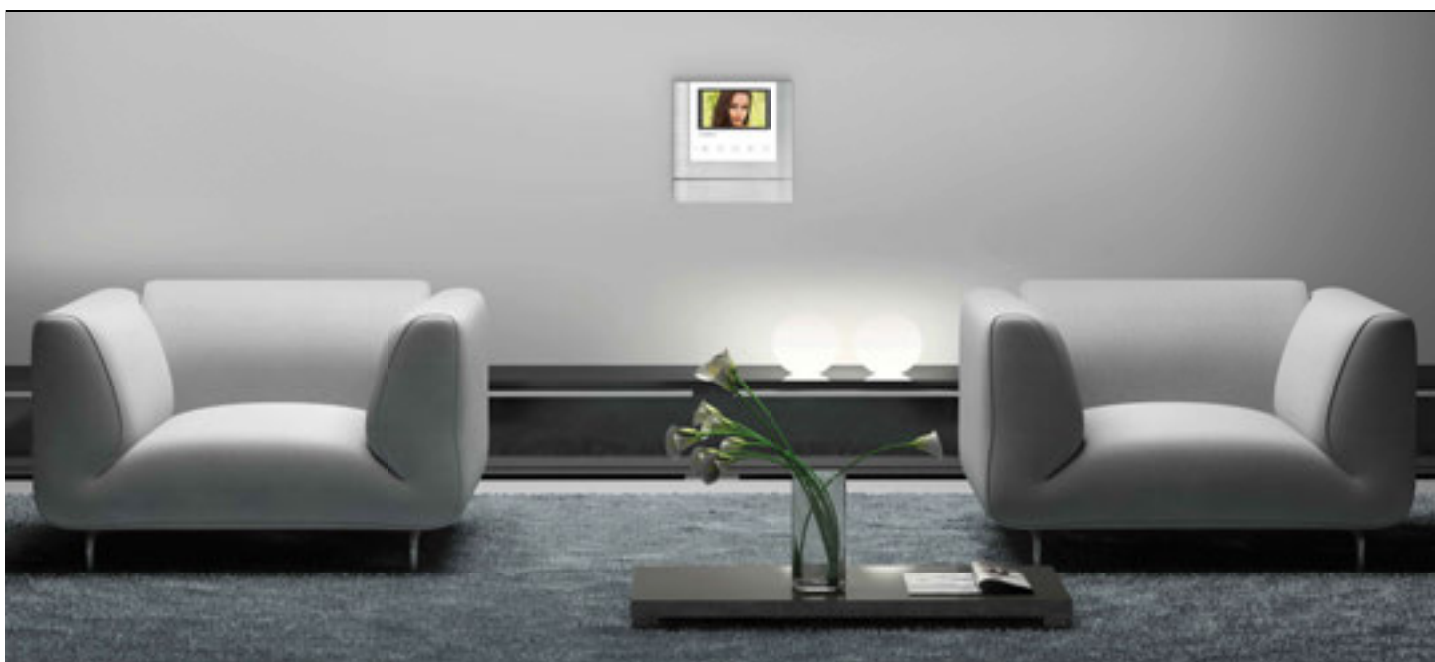

- displej: **4.3"** (10,9 cm) LCD Fine View LED
- počet kamerových jednotek: **2**
- paměť na snímky: ne
- napájení: **CDV-43M**: 230 V AC / 50 Hz
  CDV-43M (DC): 17-30 V AC / DC
- rozměry: 180 × 180 × 28 mm