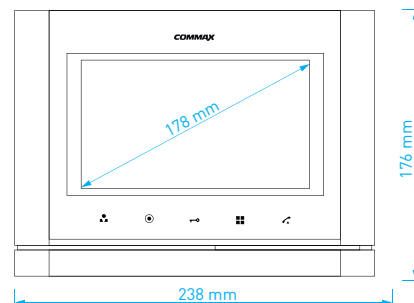

- displej: **10" dotykový** LCD Fine View LED
- podporované obrazové normy: **2 Mpx AHD / 1,3 Mpx AHD / CVBS**
- počet kamerových jednotek: **2 + 2**
- paměť: **Micro SD** (max. 256 GB, class 10)
- napájení: **CDV-1024MA**: 230 V AC / 50 Hz
CDV-1024MA (DC): 17-30 V AC / DC
- rozměry: 308 × 213 × 25 mm

HD ready

- displej: **7" dotykový** LCD Fine View LED
- obrazové normy: **1.3 Mpx** AHD / CVBS
- počet kamerových jednotek: **2 + 2**
- paměť: **Micro SD** (max. 32 GB, class 10)
- napájení: **CDV-704MA**: 230 V AC / 50 Hz
CDV-704MA (DC): 17-30 V AC / DC
- rozměry: 276 × 178 × 32 mm