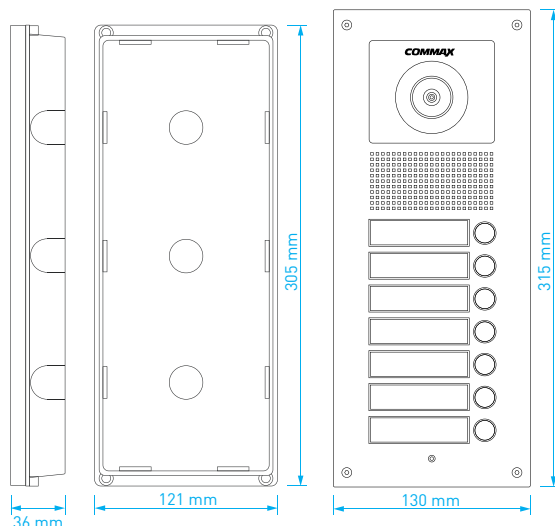

DRC-7UC, DRC-7UC/RFID

Elegantní 7-tlačítková dveřní stanice s povrchovou úpravou z eloxovaného hliníku. Dveřní stanici lze použít s ochrannou stříškou **S-7P** nebo s povrchovou instalační krabičkou **S-7N**.

- přisvit sledovaného prostoru: 70 cm
- RFID čtečka: pouze **DRC-7UC/RFID**
  (až 490 čipů či karet / 125 kHz)
- montáž: zápuštná
- kabeláž: 30 vodičů
- napájení: 12 V DC
- rozměry: 130 × 315 × 10 mm
- rozměry instalační krabice:
  121 × 305 × 36 mm