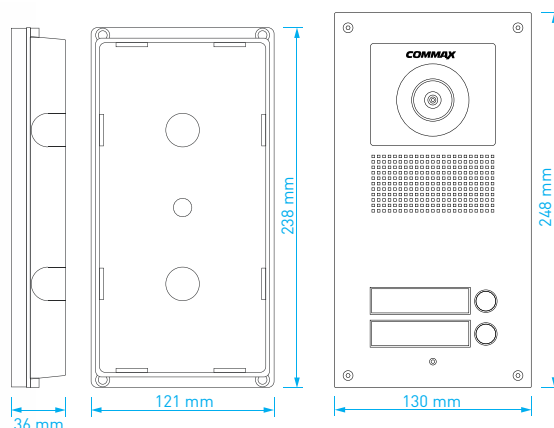

DRC-2UC, DRC-2UC/RFID

Elegantní 2-tlačítková dveřní stanice s povrchovou úpravou z eloxovaného hliníku. Kamerový modul je možné horizontálně i vertikálně nasměrovat pod úhlem až 20°. Dveřní stanici lze použít s ochrannou stříškou **S-6P** nebo s povrchovou instalační krabičkou **S-6N**.

- RFID čtečka: pouze **DRC-2UC/RFID** (až 490 čipů či karet / 125 kHz)
- montáž: zápusťná
- kabeláž: 10 vodičů
- napájení: 12 V DC
- rozměry: 130 × 248 × 10 mm
- rozměry instalační krabice: 121 × 238 × 36 mm