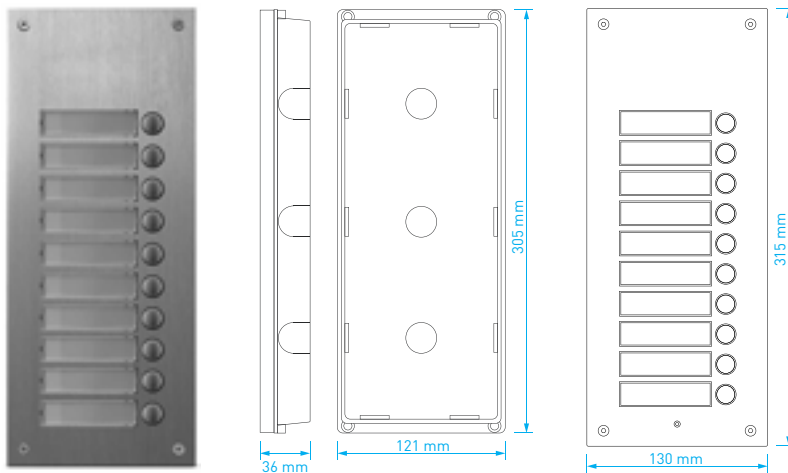

DR-10US

Rozšiřující 10-tlačítkový panel pro systém 4+n určený pro 10 účastníků. Čelní panel z eloxovaného hliníku s podsvícenými tlačítky a popisnými štítky. Možnost zapojení více rozšiřujících tlačítkových panelů za sebou. Tento panel lze použít s ochrannou stříškou **S-7P** nebo s povrchovou instalační krabičkou **S-7N**.

- počet tlačítek: **10**
- montáž: zápusťná
- napájení: 12 V DC
- rozměry: 130 × 315 × 10 mm
- rozměry zapuštěné instalační krabice: 121 × 305 × 36 mm