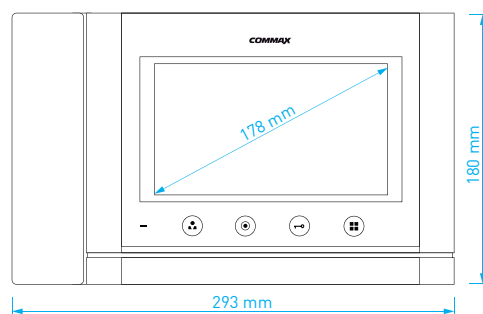

CDV-70MH ZRC. BÍLÝ / CDV-70MH ZRC. BÍLÝ (DC)

Designový barevný videotelefon v elegantním bílém provedení se zrcadlovým povrchem čelního panelu. Diskrétní komunikace pomocí sluchátka. 2 video vstupy umožňují připojit doplňkovou CCTV kameru a / nebo druhou dveřní stanici. Interkomová komunikace je možná s dalším videotelefonem a s auidotelefony DP-4VHP.

- displej: 7" (17,8 cm) LCD Fine View LED
- počet kamerových jednotek: 2
- napájení: **CDV-70MH**: 230 V AC / 50 Hz
  CDV-70MH (DC): 17-30 V AC / DC
- rozměry: 293 × 180 × 28 mm