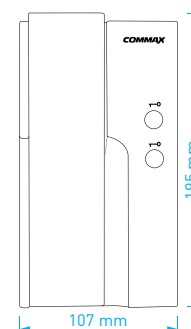

- obousměrná audio komunikace s dveřní stanicí
- ovládání dveřního zámku
- napájení: 12 V DC
- rozměry: 107 × 195 × 52 mm

DR-2GN

Jednotlačítková celokovová dveřní audio stanice pro systém 1+n vyrobená ze slitiny hliníku. Antivandal provedení s vysokou mechanickou odolností. Dveřní stanici lze použít s ochrannou stříškou **S-4CGN2** nebo **S-10B**.