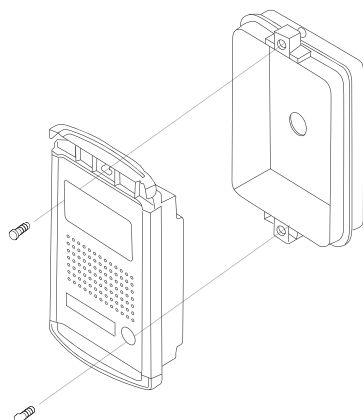

DRC-4CAN

Jednotlačítková dveřní stanice vyrobená z eloxovaného hliníku. Kamerový modul je možné horizontálně i vertikálně nasměrovat pod úhlem až 20°. Dveřní stanici lze použít s ochrannou stříškou **S-4CAN** nebo **S-1PS**, popř. s povrchovou instalační krabičkou **S-1NS**.

- přísvit sledovaného prostoru: 70 cm
- RFID čtečka: ne
- montáž: zápusťná
- napájení: 12 V DC (z videotelefonu)
- rozměry: 123 × 184 × 18 mm
- rozměry zapuštěné instalační krabice: 100 × 168 × 40 mm

DRC-40KHD

Jednotlačítková dveřní stanice vyrobená ze slitiny hliníku. Kamerový modul je možné vertikálně nasměrovat pod úhlem až 20°. Dveřní stanici lze použít s kompatibilní ochrannou stříškou **S-12**. Díky rozlišení standardu **AHD 1.3 Mpx** lze použít s videotelefony **CDV-1024MA** a **CDV-704MA**.