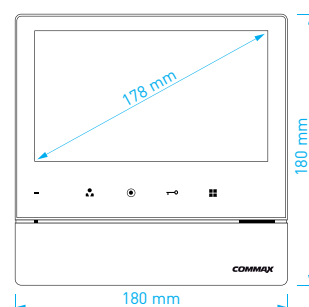

- displej: **7"** (17,8 cm) LCD Fine View LED
- počet kamerových jednotek: **1**
- paměť na snímky: ne
- napájení: **CDV-70H**: 230 V AC / 50 Hz
  CDV-70HD: 17-30 V AC / DC
- rozměry: 180 × 180 × 28 mm