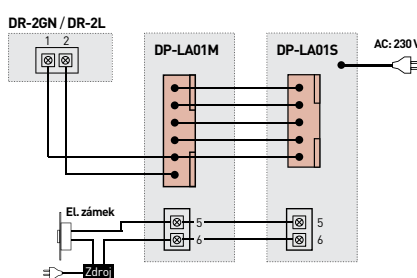

DP-LA01M & DP-LA01S & DR-2GN

Sada pro systém 1+n obsahuje celokovovou dveřní stanici v antivandal provedení s vysokou mechanickou odolností a 2 domácí audiotelefony umožňující oboustrannou komunikaci s dveřní stanicí, ovládání dveřního zámku a funkci vzájemného interkomu.

- interkomová komunikace
- obousměrná audio komunikace
- ovládání dveřního zámku
- napájení: **DP-LA01M:** z DP-LA01S
  DP-LA01S: 230 V AC / 50 Hz
  DR-2GN: z DP-LA01S
- rozměry telefonů: 107 × 195 × 52 mm
- rozměry dveřní stanice: 88 × 120 × 21 mm