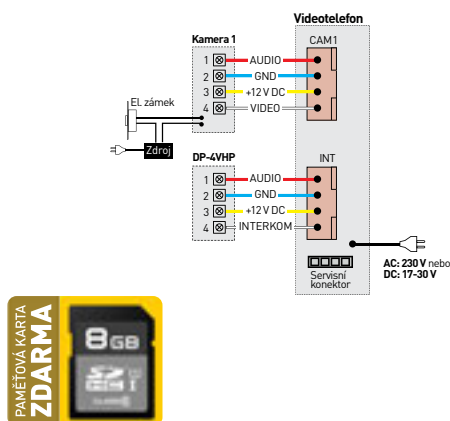

CDV-43KM / CDV-43KM (DC)

Sluchátkový videotelefon s videopamětí se záznamem na SDHC kartu a jedním vstupem pro dveřní stanici. Umožňuje interkomovou komunikaci s dalšími videotelefony a audiotelefony **DP-4VHP**.