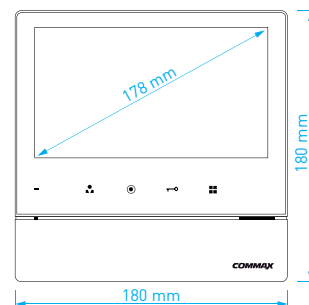

- displej: **7"** (17,8 cm) LCD Fine View LED
- počet kamerových jednotek: **2**
- paměť na snímky: ne
- napájení: **CDV-70M**: 230 V AC / 50 Hz
CDV-70M (DC): 17-30 V AC / DC
- rozměry: 238 × 176 × 33 mm

- displej: **7"** (17,8 cm) LCD Fine View LED
- počet kamerových jednotek: **2**
- paměť na snímky: ne
- napájení: **CDV-70H2**: 230 V AC / 50 Hz
CDV-70HD2: 17-30 V AC / DC
- rozměry: 180 × 180 × 28 mm

- displej: **7"** (17,8 cm) LCD Fine View LED
- počet kamerových jednotek: **2**
- paměť na snímky: ne
- napájení: **CDV-70H2**: 230 V AC / 50 Hz
CDV-70H2 (DC): 17-30 V AC / DC
- rozměry: 180 × 180 × 28 mm