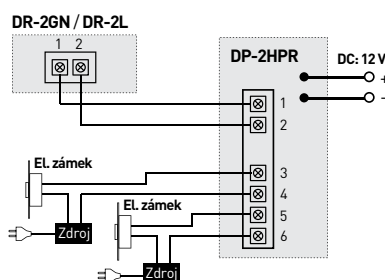

DP-2HPRD & DR-2GN

Sada pro systém 1+n obsahuje domácí audiotelefon a celokovovou dveřní stanici v antivandal provedení s vysokou mechanickou odolností. Domácí telefon umožňuje oboustrannou komunikaci s dveřními stanicemi a ovládání zámku, dále obsahuje 2 spínací kontakty, tzn. 2 nezávislá tlačítka pro obsluhu dvou vstupů (např. vchodová branka a vjezdová brána apod.).

- obousměrná audio komunikace
- ovládání dveřního zámku
- napájení: **DP-2HPRD:** 12 V DC
  DR-2GN: z domácího telefonu
- rozměry telefonu: 107 × 195 × 52 mm
- rozměry dveřní stanice: 88 × 120 × 21 mm