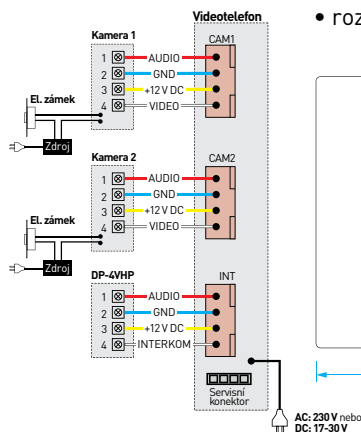

CDV-70MH / CDV-70MH (DC)

Designový barevný videotelefon v modrém provedení s diskretní komunikací pomocí sluchátka. 2 video vstupy umožňují připojit doplňkovou CCTV kameru a / nebo druhou dveřní stanici. Interkomová komunikace je možná s dalším videotelefonem a s auidotelefony DP-4VHP.

- displej: 7" (17,8 cm) LCD Fine View LED
- počet kamerových jednotek: 2
- napájení: **CDV-70MH**: 230 V AC / 50 Hz
  CDV-70MH (DC): 17-30 V AC / DC
- rozměry: 293 × 180 × 28 mm