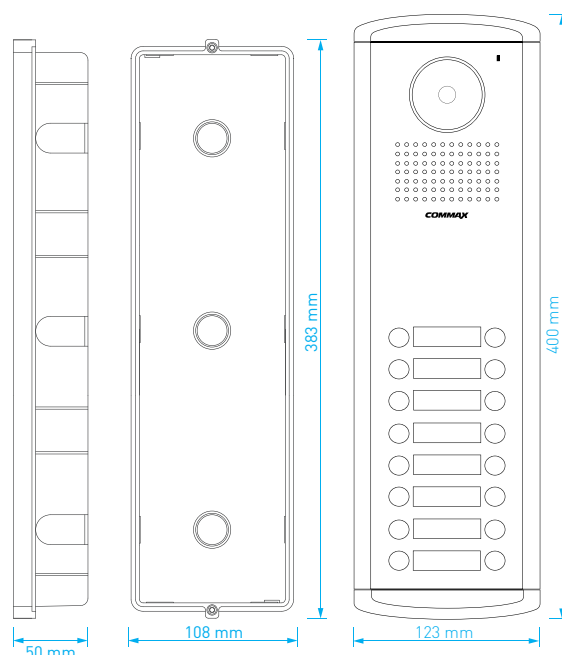

DRC-16AC2

16-tlačítková dveřní stanice s čelním panelem z eloxovaného hliníku. Kamerový modul je možné horizontálně i vertikálně nasměrovat pod úhlem až 20°. Půlené jmenovky. Dveřní stanici lze použít s ochrannou stříškou **S-4AC**.

- přisvit sledovaného prostoru: 70 cm
- RFID čtečka: ne
- montáž: zápučná
- kabeláž: 66 vodičů
- napájení: 12 V DC
- rozměry: 123 × 400 × 18 mm
- rozměry zapuštěné instalační krabice: 108 × 383 × 50 mm