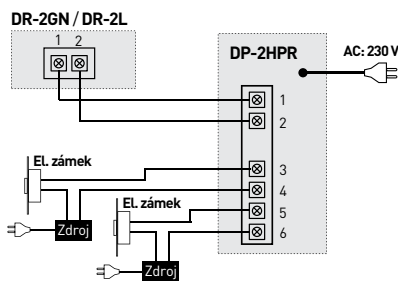

DP-2HPR & DR-2GN

Sada pro systém 1+n obsahuje domácí audiotelefon a celokovovou dveřní stanici v antivandal provedení s vysokou mechanickou odolností. Domácí telefon umožňuje oboustrannou komunikaci s dveřními stanicemi a ovládání zámku, dále obsahuje 2 spínací kontakty, tzn. 2 nezávislá tlačítka pro obsluhu dvou vstupů (např. vchodová branka a vjezdová brána apod.).

- obousměrná audio komunikace
- ovládání dveřního zámku
- napájení: **DP-2HPR:** 230 V AC / 50 Hz
  DR-2GN: z domácího telefonu
- rozměry telefonu: 107 × 195 × 52 mm
- rozměry dveřní stanice: 88 × 120 × 21 mm