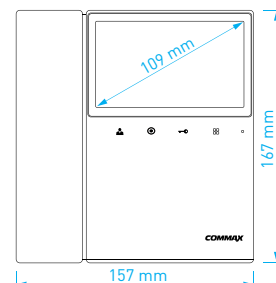

- displej: **4.3"** (10,9 cm) LCD Fine View LED
- počet kamerových jednotek: **2**
- paměť na snímky: ne
- napájení: **CDV-43MH**: 230 V AC / 50 Hz
CDV-43MH (DC): 17-30 V AC / DC
- rozměry: 230 × 180 × 41 mm

- displej: **4.3"** (10,9 cm) LCD Fine View LED
- počet kamerových jednotek: **1**
- paměť na snímky: paměťová **SDHC karta**
- napájení: **CDV-43KM**: 230 V AC / 50 Hz
CDV-43KM (DC): 17-30 V AC/DC
- rozměry: 157 × 167 × 42 mm