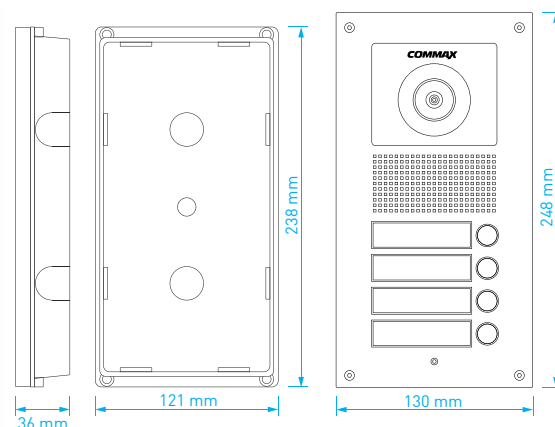

DRC-4UC, DRC-4UC/RFID

Elegantní 4-tlačítková dveřní stanice s povrchovou úpravou z eloxovaného hliníku. Kamerový modul je možné horizontálně i vertikálně nasměrovat pod úhlem až 20°. Dveřní stanici lze použít s ochrannou stříškou **S-6P** nebo s povrchovou instalační krabičkou **S-6N**.

- přisvit sledovaného prostoru: 70 cm
- RFID čtečka: pouze **DRC-4UC/RFID**
  (až 490 čipů či karet / 125 kHz)
- montáž: zápusťná
- kabeláž: 18 vodičů
- napájení: 12 V DC
- rozměry: 130 × 248 × 10 mm
- rozměry instalační krabice:
  121 × 238 × 36 mm