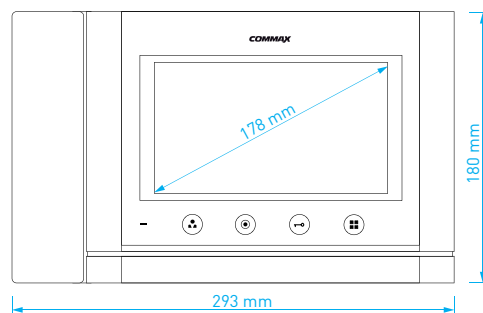

CDV-70MH / CDV-70MH (DC)

Designový barevný videotelefon v modrém provedení s diskretní komunikací pomocí sluchátka. 2 video vstupy umožňují připojit doplňkovou CCTV kameru a / nebo druhou dveřní stanici. Interkomová komunikace je možná s dalším videotelefonem a s auidotelefony DP-4VHP.

- displej: 7" (17,8 cm) LCD Fine View LED
- počet kamerových jednotek: 2
- napájení: **CDV-70MH**: 230 V AC / 50 Hz
  CDV-70MH (DC): 17-30 V AC / DC
- rozměry: 293 × 180 × 28 mm