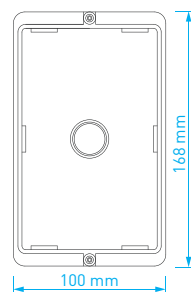

DRC-4CAN

Jednotlačítková dveřní stanice vyrobená z eloxovaného hliníku. Kamerový modul je možné horizontálně i vertikálně nasměrovat pod úhlem až 20°. Dveřní stanici lze použít s ochrannou stříškou **S-4CAN** nebo **S-1PS**, popř. s povrchovou instalační krabičkou **S-1NS**.

- přísvit sledovaného prostoru: 70 cm
- RFID čtečka: ne
- montáž: zápusťná
- napájení: 12 V DC (z videotelefonu)
- rozměry: 123 × 184 × 18 mm
- rozměry zapuštěné instalační krabice: 100 × 168 × 40 mm

DRC-40KHD

Jednotlačítková dveřní stanice vyrobená ze slitiny hliníku. Kamerový modul je možné vertikálně nasměrovat pod úhlem až 20°. Dveřní stanici lze použít s kompatibilní ochrannou stříškou **S-12**. Díky rozlišení standardu **AHD 1.3 Mpx** lze použít s videotelefony **CDV-1024MA** a **CDV-704MA**.