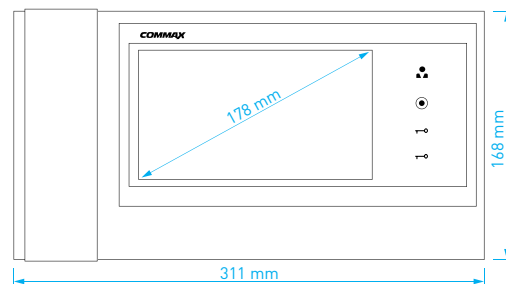

CDV-70KR3

Sluchátkový videotelefon umožňující spolupráci s dveřními stanicemi, které jsou přímo osazeny dvěma relé. První relé může například ovládat otevření vstupní branky a druhým relé je možné spínat vjezdovou bránu. Dveřní stanice s dvěma relé je možné k videotelefonu připojit pouze na vstup č.1 (CAM1). Na vstup č. 2 (CAM2) pak může být připojena dveřní stanice s jedním relé popřípadě CCTV kamera. V jednom systému mohou být připojeny dva videotelefony a dvě audio sluchátka **DP-4VHP**.

- displej: **7"** (17.8 cm) LCD Fine View LED
- počet kamerových jednotek: **2**
- podporovaná obrazová norma: **CVBS**
- napájení: **CDV-70KR3**: 230 V AC / 50 Hz
- rozměry: 311 × 168 × 32 mm