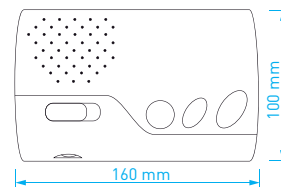

ACI FARFISA 1006

Bezdrátový interkom využívající pro přenos signálu modulaci na síťovém napájení 230 V AC. Čistota signálu je závislá na okolním rušení v napájecí síti. První tlačítko slouží pro zapnutí a vypnutí komunikace (ta je indikována rozsvícením LED diody). Druhé tlačítko zapíná komunikaci jen po dobu jeho stisknutí a třetí tlačítko má funkci zvonku.