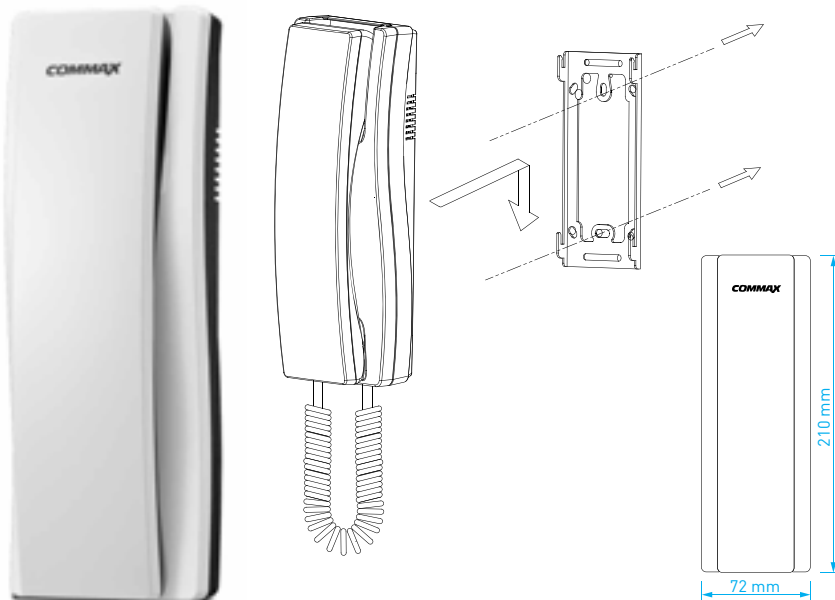

DP-SS

Domácí audio telefon pro systém 4+n umožňující oboustrannou audio komunikaci s dveřní stanicí (**DR-nUM**, **DR-nUS**). Telefon má spínací tlačítko pro ovládání elektronického dveřního zámku a je určen pro snadnou povrchovou montáž.

- obousměrná audio komunikace s dveřní stanicí
- ovládání dveřního zámku
- montáž: povrchová
- napájení: ze systémového zdroje
- rozměry: 72 × 210 × 33 mm