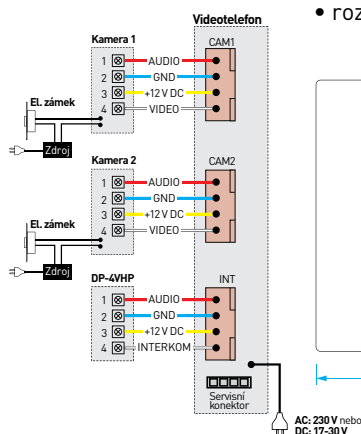

CDV-70MH ZRC. BÍLÝ / CDV-70MH ZRC. BÍLÝ (DC)

Designový barevný videotelefon v elegantním bílém provedení se zrcadlovým povrchem čelního panelu. Diskrétní komunikace pomocí sluchátka. 2 video vstupy umožňují připojit doplňkovou CCTV kameru a / nebo druhou dveřní stanici. Interkomová komunikace je možná s dalším videotelefonem a s auidotelefony DP-4VHP.

- displej: 7" (17,8 cm) LCD Fine View LED
- počet kamerových jednotek: 2
- napájení: **CDV-70MH**: 230 V AC / 50 Hz
  CDV-70MH (DC): 17-30 V AC / DC
- rozměry: 293 × 180 × 28 mm