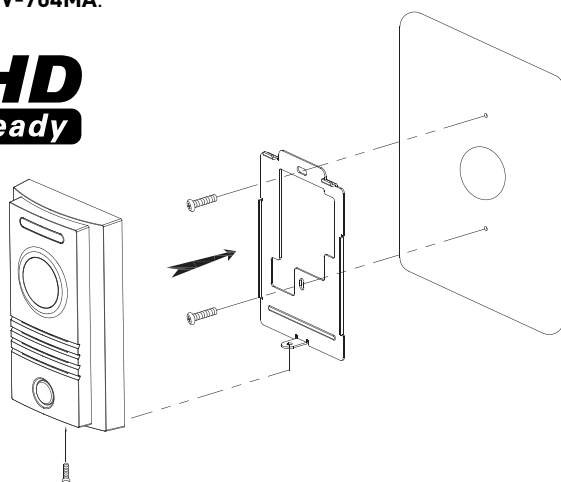

HD ready

- přísvit sledovaného prostoru: 70 cm
- norma videosignálu: **AHD 1.3 Mpx**
- RFID čtečka: ne
- montáž: povrchová
- napájení: 12 V DC (z videotelefonu)
- rozměry: 96 × 155 × 32.5 mm

DRC-40K

Jednotlačítková dveřní stanice vyrobená ze slitiny hliníku. Kamerový modul je možné vertikálně nasměrovat pod úhlem až 20°. Dveřní stanici lze použít s kompatibilní ochrannou stříškou **S-12**.