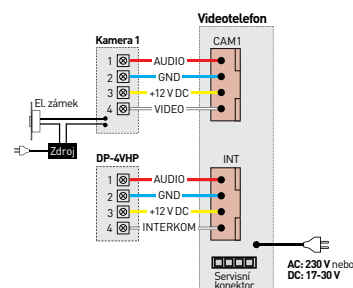

CDV-70H BÍLÝ / CDV-70HD BÍLÝ

Základní provedení videotelefonu s jedním kamerovým vstupem pro jednu dveřní stanici. Handsfree provedení. Tento videotelefon také umožňuje interkomovou komunikaci s dalšími videotelefony a audiotelefony **DP-4VHP**.