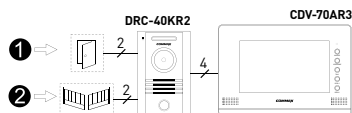

DRC-40KR2, DRC-CPN3, DRC-CPNK, DRC-40DK a DRC-41DK

Schéma standardního zapojení

Schéma s rozšířením o CCTV kameru

Schéma zapojení s rozšířením o videotelefon a dveřní stanici

CDV-70AR3 & DRC-40KR2

Zvýhodněná sada handsfree videotelefonu se 7" displejem a celokovové dveřní stanice s povrchovou montáží. Hlavní vlastností této sady je přímé ovládání dvou relé pro ovládání vstupní branky a vjezdové brány. Sadu je možné rozšířit o další videotelefon a až 2 audiotelefony **DP-4VHP**.