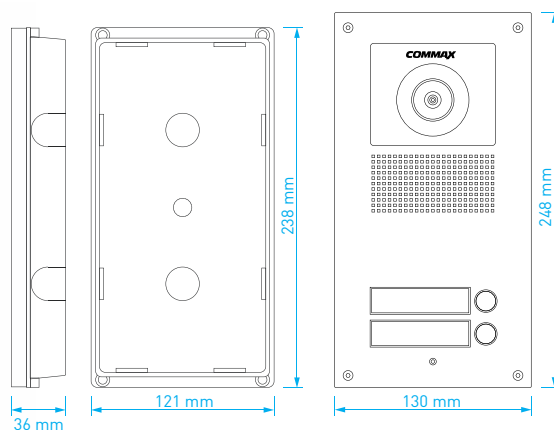

DRC-2UCHD, DRC-2UCHD/RFID

Elegantní 2-tlačítková dveřní stanice s povrchovou úpravou z eloxovaného hliníku. Kamerový modul je možné horizontálně i vertikálně nasměrovat pod úhlem až 20°. Dveřní stanici lze použít s ochrannou stříškou **S-6P** nebo s povrchovou instalační krabičkou **S-6N**. Díky kamerovému modulu **AHD 1.3 Mpx** je vhodná pro použití s videotelefony **CDV-1024MA** a **CDV-704MA**.

- RFID čtečka: pouze **DRC-2UC/RFID** (až 490 čipů či karet / 125 kHz)
- norma videosignálu: **AHD 1.3 Mpx**
- montáž: zápusťná
- kabeláž: 10 vodičů
- napájení: 12 V DC
- rozměry: 130 × 248 × 10 mm
- rozměry instalační krabice: 121 × 238 × 36 mm