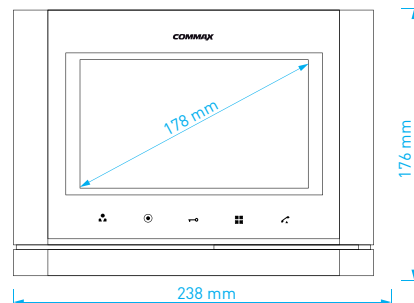

HD ready

- displej: **7" dotykový** LCD Fine View LED
- obrazové normy: **1.3 Mpx** AHD / CVBS
- počet kamerových jednotek: **2 + 2**
- paměť: **Micro SD** (max. 32 GB, class 10)
- napájení: **CDV-704MA**: 230 V AC / 50 Hz
CDV-704MA (DC): 17-30 V AC / DC
- rozměry: 276 × 178 × 32 mm

- displej: **7"** (17,8 cm) LCD Fine View LED
- počet kamerových jednotek: **2**
- paměť na snímky: ne
- napájení: **CDV-70M**: 230 V AC / 50 Hz
CDV-70M (DC): 17-30 V AC / DC
- rozměry: 238 × 176 × 33 mm