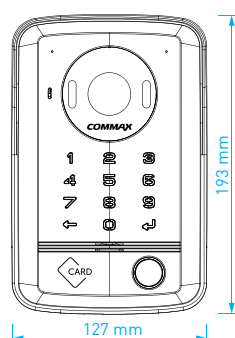

- přísvit sledovaného prostoru: 70 cm
- RFID čtečka: standard **MIFARE 13.56 MHz**
- ovládání: **2 spínací relé**
- montáž: **zápustná**, napájení: 12 V DC
- rozměry: 127 × 193 × 39 mm
- rozměry záp. krabice: 67 × 103 × 50 mm