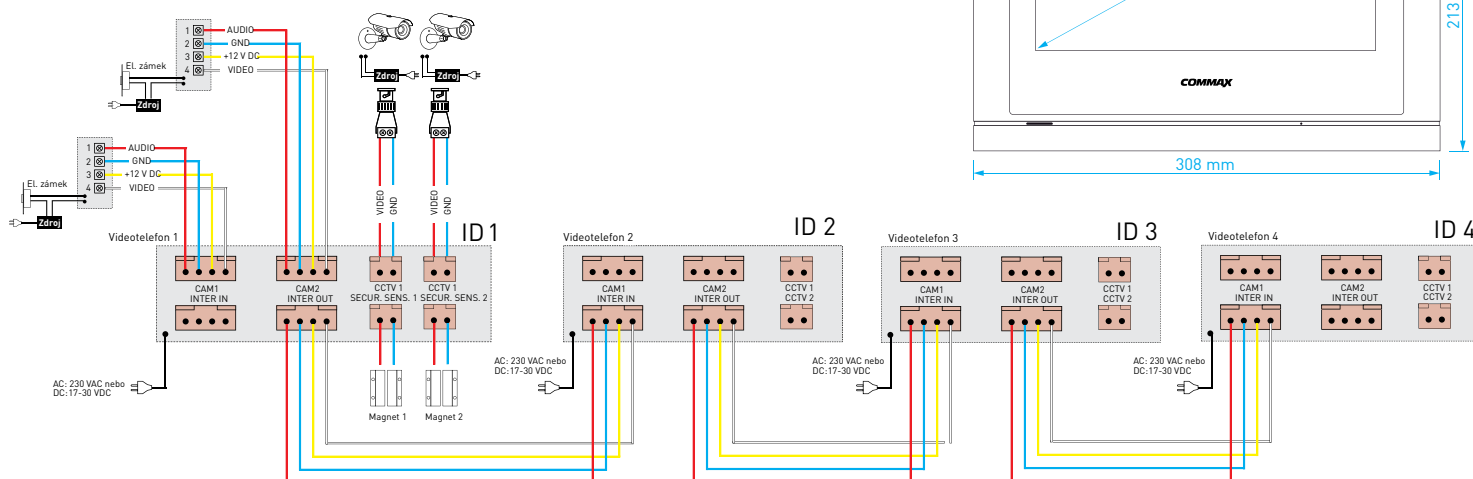

Konfigurace A

Je určena pro spínání přidavného zvonku připojeného do systému videotelefonů *Commax*. Při stisknutí zvonkového tlačítka na dveřní stanici standardním způsobem začne zvonit videotelefon a zároveň modul T-RELÉ sepne obvod libovolného samostatného zvonku. Samostatný zvonek může být umístěn na terase, na zahradě nebo na jakémkoli místě kde například není slyšitelné vyzvánění videotelefonu.

Konfigurace B

Je určena pro ovládání např. vjezdové brány (nebo druhého dveřního zámku) za použití funkce interkomového vyzvánění. Relé je ovládané tlačítkem na videotelefonu primárně určeném pro interkomovou komunikaci.

VIDEOTELEFONY FINE VIEW

CDV-1024MA / CDV-1024MA (DC)

Videotelefon **CDV-1024MA** s úhlopříčkou 10" představuje nejnovější produkt z nabídky videotelefonů značky **Commax**. Může pracovat s vysokým rozlišením připojených CCTV kamer nebo dveřních stanic až do **2 Mpx**. Videotelefon má funkci videopaměti se záznamem videosekvencí včetně záznamu audiohovoru na paměťovou SDHC kartu. V systému s více videotelefony je možná adresná interkomová komunikace. Videotelefon má také dva alarmové vstupy využitelné jako dva okruhy pro základní zabezpečení objektu. V jednom systému je možná kombinace až čtyřech videotelefonů **CDV-1024MA** a **CDV-704MA** v případě použití 1,3 Mpx dveřních stanic / CCTV kamer.

- displej: **10" dotykový** LCD Fine View LED
- podporované obrazové normy: **2 Mpx AHD / 1,3 Mpx AHD / CVBS**
- počet kamerových jednotek: **2 + 2**
- paměť: **Micro SD** (max. 256 GB, class 10)
- napájení: **CDV-1024MA**: 230 V AC / 50 Hz
CDV-1024MA (DC): 17-30 V AC / DC
- rozměry: 308 × 213 × 25 mm