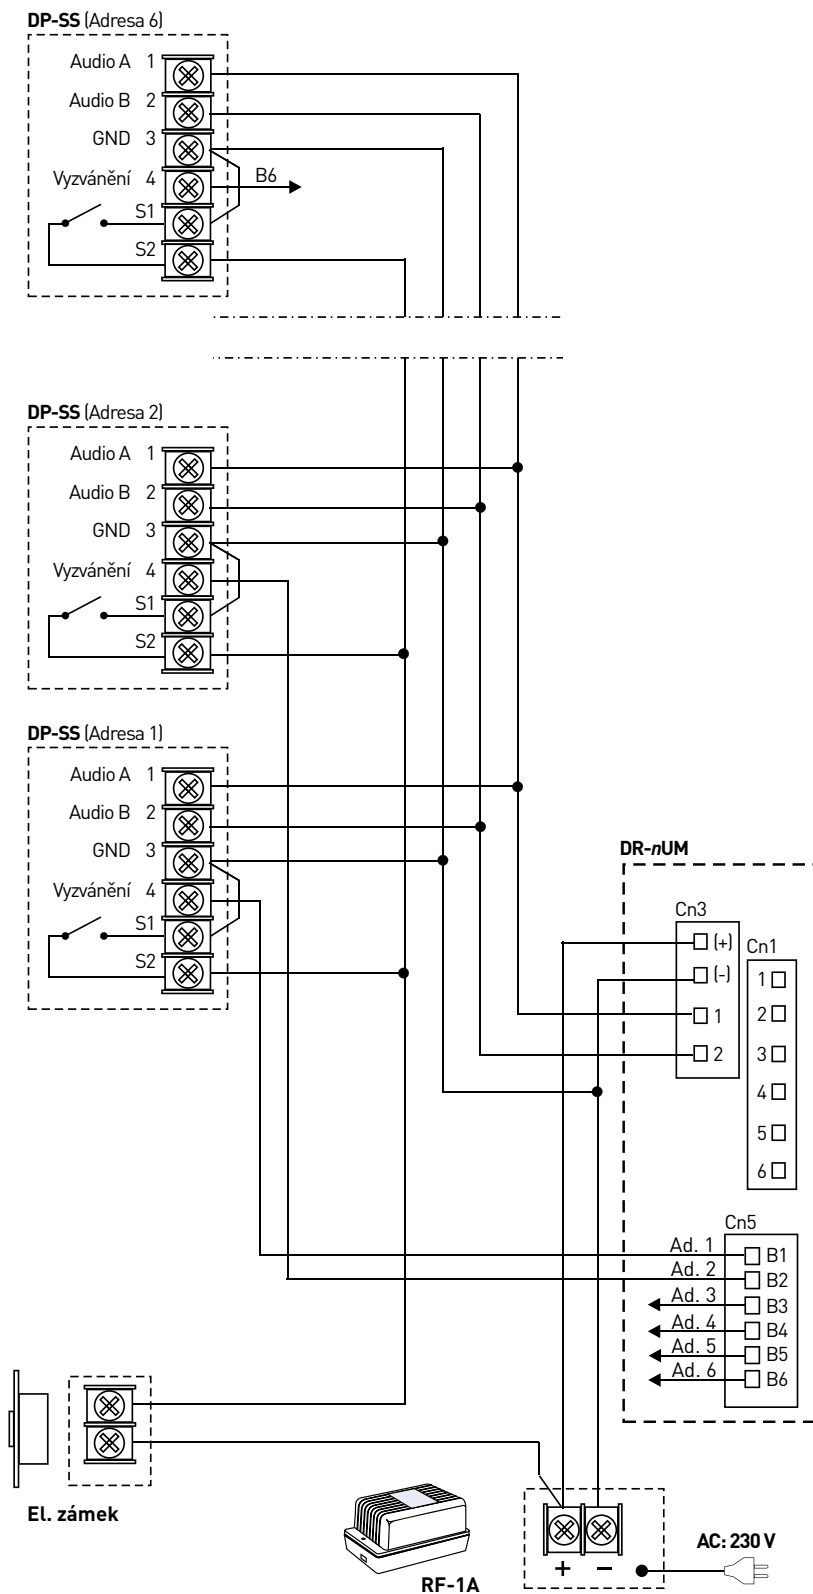

SCHÉMA ZAPOJENÍ

Standardní zapojení systému domácích telefonů 4+n