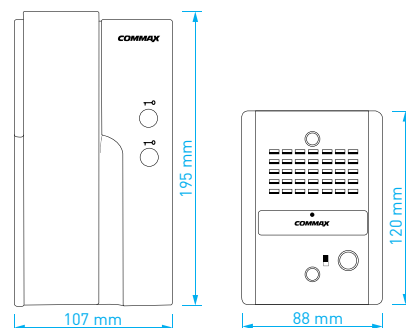

DP-2HPR & DR-2GN

Sada pro systém 1+n obsahuje domácí audiotelefon a celokovovou dveřní stanici v antivandal provedení s vysokou mechanickou odolností. Domácí telefon umožňuje oboustrannou komunikaci s dveřními stanicemi a ovládání zámku, dále obsahuje 2 spínací kontakty, tzn. 2 nezávislá tlačítka pro obsluhu dvou vstupů (např. vchodová branka a vjezdová brána apod.).

- obousměrná audio komunikace
- ovládání dveřního zámku
- napájení: **DP-2HPR:** 230 V AC / 50 Hz
  DR-2GN: z domácího telefonu
- rozměry telefonu: 107 × 195 × 52 mm
- rozměry dveřní stanice: 88 × 120 × 21 mm