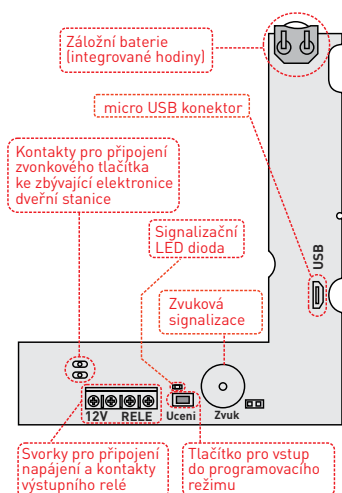

INOVACE SYSTÉMŮ COMMAX

RFID ČTEČKA

RFID čtečka je samostatné zařízení vyrobené dle naší přesné specifikace v České republice. Je určena k integraci do dveřních stanic značky *Commax*. Umožňuje spínání relé na základě přiložení autorizovaného RFID čipu nebo karty. Čipy nebo karty, se kterými čtečka spolupracuje, musí mít standard *EM Unique* na frekvenci 125 kHz. Přiřazení jednotlivých čipů (karet) je možné manuálně stisknutím tlačítka "Učení" a přiložením Master karty nebo pomocí počítače (USB rozhraní a plně český software).

Ke čtečce je možné přiřadit až 999 čipů nebo karet plus 1 Master kartu. Čtečka dále umožňuje záznam až 1000 událostí se zálohovaným časem a datem.