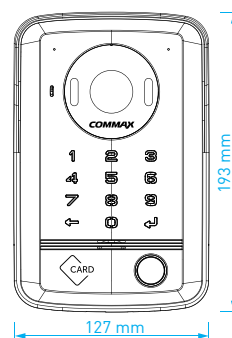

- displej: **7"** (17,8 cm) LCD Fine View LED
- počet kamerových jednotek: **2**
- paměť na snímky: ne
- napájení: **CDV-70M**: 230 V AC / 50 Hz
CDV-70M (DC): 17-30 V AC / DC
- rozměry: 238 × 176 × 33 mm

- displej: **7"** (17,8 cm) LCD Fine View LED
- počet kamerových jednotek: **2**
- paměť na snímky: ne
- napájení: **CDV-70H2**: 230 V AC / 50 Hz
CDV-70HD2: 17-30 V AC / DC
- rozměry: 180 × 180 × 28 mm

- displej: **3.5"** (8,9 cm) LCD Fine View LED
- počet kamerových jednotek: **2**
- paměť na snímky: ne
- napájení: **CDV-35A**: 230 V AC / 50 Hz
CDV-35A (DC): 17-30 V AC / DC
- rozměry: 245 × 120 × 35 mm

HD ready

- přisvit sledovaného prostoru: 70 cm
- RFID čtečka: standard **MIFARE 13.56 MHz**
- norma videosignálu: **AHD 1.3 Mpx**
- ovládání: **2 spínací relé**
- montáž: **povrchová**, napájení: 12 V DC
- rozměry: 127 × 193 × 54 mm