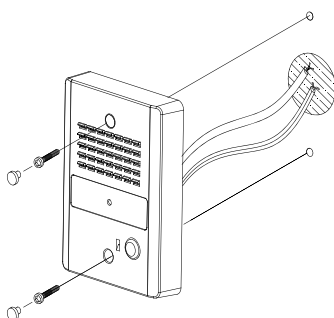

- počet tlačítek: 1
- celokovové provedení s vysokou mechanickou odolností
- obousměrná audio komunikace
- montáž: povrchová
- napájení: z domácího telefonu
- rozměry: 88 × 120 × 18 mm