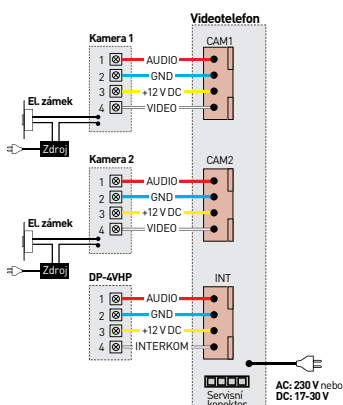

CDV-43MH BÍLÝ / CDV-43MH BÍLÝ (DC)

Barevný sluchátkový videotelefon v bílém plastovém provedení. Připojení doplňkové CCTV kamery a / nebo druhé dveřní stanice, interkomová komunikace je možná s dalším videotelefonem a s auctotelefony DP-4VHP.

- displej: **4.3"** (10,9 cm) LCD Fine View LED
- počet kamerových jednotek: **2**
- paměť na snímky: ne
- napájení: **CDV-43MH**: 230 V AC / 50 Hz
  CDV-43MH (DC): 17-30 V AC / DC
- rozměry: 230 × 180 × 41 mm