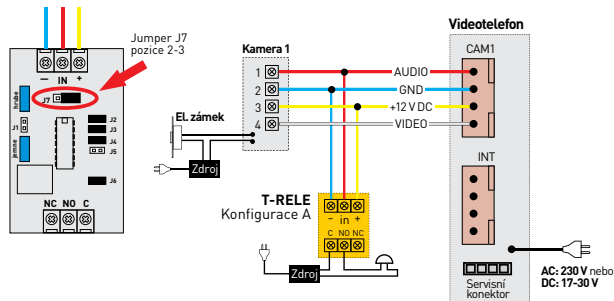

Konfigurace A

Konfigurace B