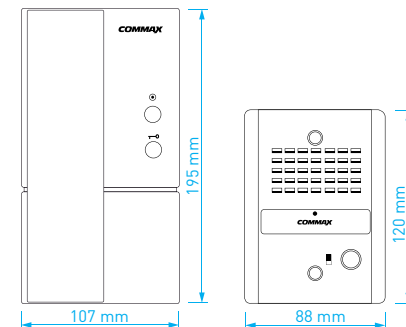

DP-LA01M & DP-LA01S & DR-2GN

Sada pro systém 1+n obsahuje celokovovou dveřní stanici v antivandal provedení s vysokou mechanickou odolností a 2 domácí audiotelefony umožňující oboustrannou komunikaci s dveřní stanicí, ovládání dveřního zámku a funkci vzájemného interkomu.

- interkomová komunikace
- obousměrná audio komunikace
- ovládání dveřního zámku
- napájení: **DP-LA01M:** z DP-LA01S
  DP-LA01S: 230 V AC / 50 Hz
  DR-2GN: z DP-LA01S
- rozměry telefonů: 107 × 195 × 52 mm
- rozměry dveřní stanice: 88 × 120 × 21 mm