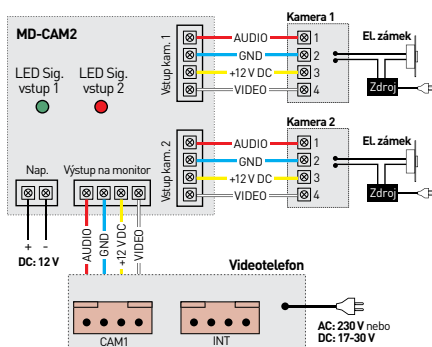

MD-CAM2, MD-CAM4

Doplňkové moduly umožňující rozšíření kamerových vstupů na videotelefonech Commax z jednoho vstupu na 2 (**MD-CAM2**) nebo 4 (**MD-CAM4**) vstupy. Při zazvonění od kterékoli dveřní stanice se komunikační cesta automaticky přepne a spojí hovor s videotelefonem. Z videotelefonu je možné opakovaným stisknutím tlačítka pro vyvolání obrazu navázat komunikaci se všemi připojenými dveřními stanicemi.

- počet kamerových jednotek **MD-CAM2**: 2
- počet kamerových jednotek **MD-CAM4**: 4
- napájení: 12 V DC
- rozměry: 106 × 90 × 65 mm