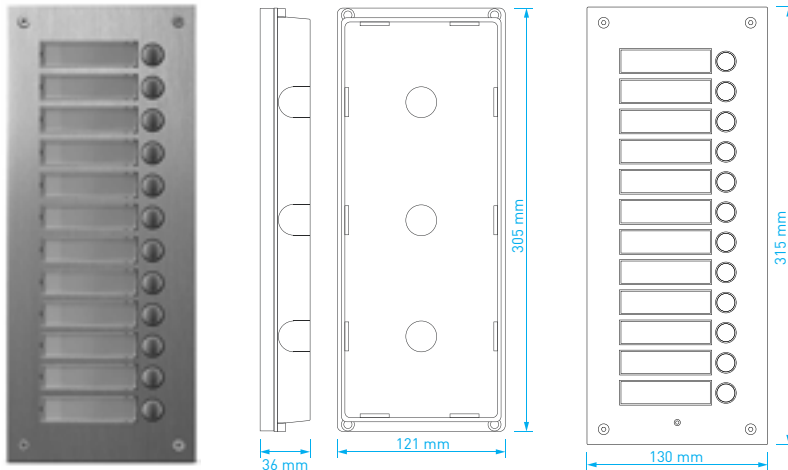

DR-12US

Rozšiřující 12-tlačítkový panel pro systém 4+n určený pro 12 účastníků. Čelní panel z eloxovaného hliníku s podsvícenými tlačítky a popisnými štítky. Možnost zapojení více rozšiřujících tlačítkových panelů za sebou. Tento panel lze použít s ochrannou stříškou **S-7P** nebo s povrchovou instalační krabičkou **S-7N**.

- počet tlačítek: **12**
- montáž: zápusťná
- napájení: 12 V DC
- rozměry: 130 × 315 × 10 mm
- rozměry zapuštěné instalační krabice: 121 × 305 × 36 mm